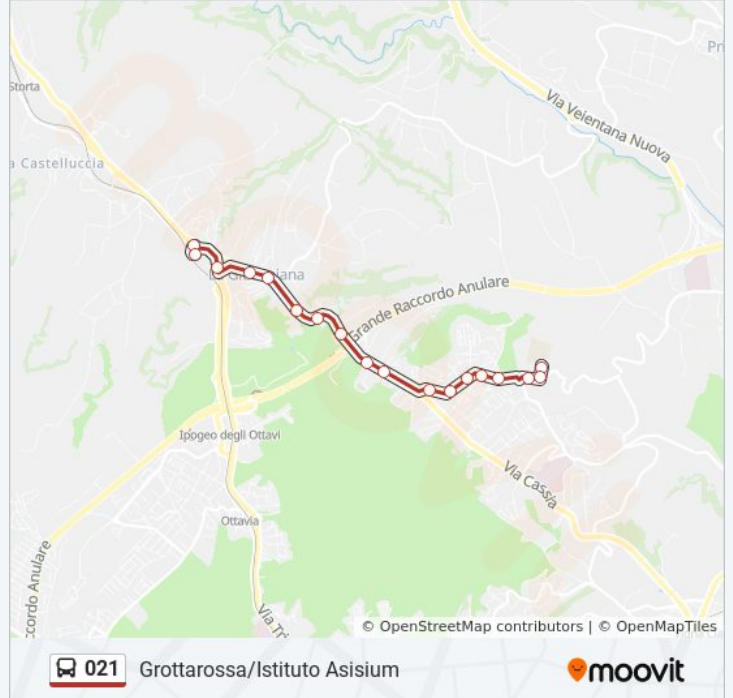

Usa Moovit per trovare le fermate della linea bus 021 più vicine a te e scoprire quando passerà il prossimo mezzo della linea bus 021

**Direzione: Grottarossa/Istituto Asisium**

18 fermate

[VISUALIZZA GLI ORARI DELLA LINEA](#)

**Orari della linea bus 021**

Orari di partenza verso Grottarossa/Istituto Asisium:

lunedì	05:42 - 22:50
martedì	05:42 - 22:50
mercoledì	05:42 - 22:50
giovedì	05:42 - 22:50
venerdì	05:42 - 22:50
sabato	05:44 - 22:50
domenica	Non in Servizio

**Informazioni sulla linea bus 021**

**Direzione:** Grottarossa/Istituto Asisium

**Fermate:** 18

**Durata del tragitto:** 17 min

**La linea in sintesi:**

### Informazioni sulla linea bus 021

**Direzione:** Staz.ne La Giustiniana (FI3)

**Fermate:** 16

**Durata del tragitto:** 16 min

**La linea in sintesi:**

Orari, mappe e fermate della linea bus 021 disponibili in un PDF su [moovitapp.com](https://moovitapp.com). Usa [App Moovit](#) per ottenere tempi di attesa reali, orari di tutte le altre linee o indicazioni passo-passo per muoverti con i mezzi pubblici a Roma e Lazio.