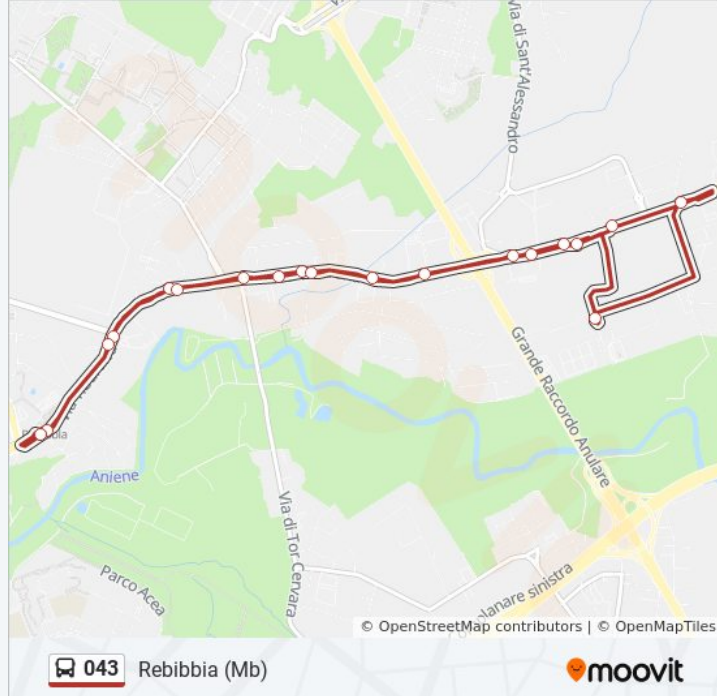

Tiburtina/Tor Cervara

Tiburtina/Casale S. Basilio

Tiburtina/Lino Da Parma

Tiburtina/Nasini

Rebibbia (Mb)

Orari, mappe e fermate della linea bus 043 disponibili in un PDF su moovitapp.com. Usa [App Moovit](#) per ottenere tempi di attesa reali, orari di tutte le altre linee o indicazioni passo-passo per muoverti con i mezzi pubblici a Roma e Lazio.

[Scopri Moovit](#) • [Soluzioni MaaS](#) • [Paesi disponibili](#) • [Mooviter Community](#)

© 2024 Moovit - Tutti i diritti riservati

Controlla gli orari di arrivo in tempo reale