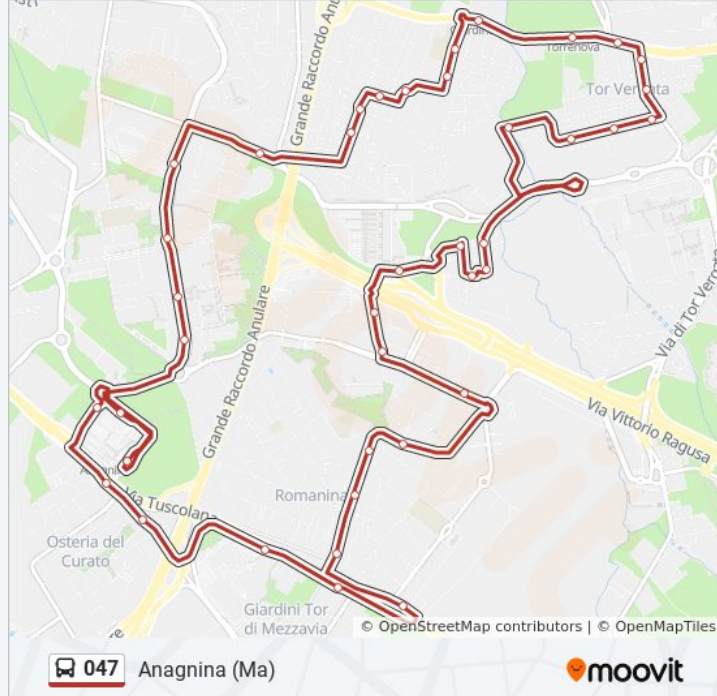

Informazioni sulla linea bus 047

Direzione: Anagnina (Ma)

Fermate: 41

Durata del tragitto: 54 min

La linea in sintesi:

Tenuta Torrenova/Scuola

Tenuta Torrenova/Tor Vergata

Tor Vergata/Salmoiraghi

Tor Vergata/Casilina

Casilina/Tor Vergata

Torrenova (Mc)

Giardinetti (Mc)

Orafi/Casilina

Orafi/Maggiolini

Piffetti/Turino Di Sano

Degli Orfini

Giardinetti/Fratelli Poggini

Giardinetti/Cappuccio

Fosso Santa Maura/Rondini

Ciamarra/Uff. Entrate

Ciamarra/Rizzieri

Ciamarra/Ruffo

Ciamarra/Leonardi

Giudice/Viola

Anagnina (Ma)

Orari, mappe e fermate della linea bus 047 disponibili in un PDF su moovitapp.com. Usa [App Moovit](#) per ottenere tempi di attesa reali, orari di tutte le altre linee o indicazioni passo-passo per muoverti con i mezzi pubblici a Roma e Lazio.