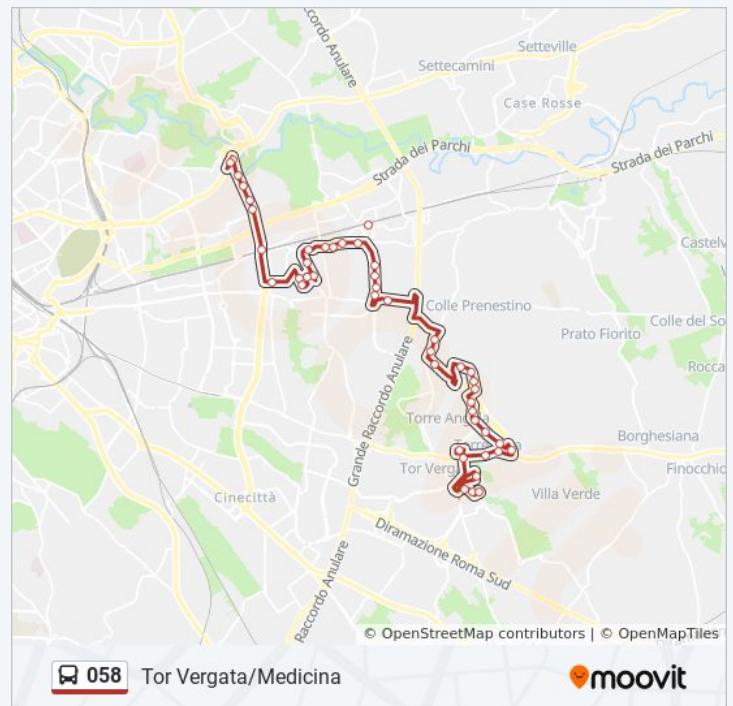

### Direzione: Tor Vergata/Medicina

43 fermate

[VISUALIZZA GLI ORARI DELLA LINEA](#)

Ponte Mammolo (Mb) (Iv)

Ponte Mammolo (Mb)

Togliatti/Alberini

Togliatti/Tamburrano

Togliatti/Bardanzellu

### Orari della linea bus 058

Orari di partenza verso Tor Vergata/Medicina:

lunedì	05:00 - 23:31
martedì	00:00 - 23:31
mercoledì	00:00 - 23:31
giovedì	00:00 - 23:31
venerdì	00:00 - 23:31
sabato	00:00 - 23:30
domenica	00:00

### Informazioni sulla linea bus 058

**Direzione:** Tor Vergata/Medicina

**Fermate:** 43

**Durata del tragitto:** 53 min

**La linea in sintesi:**

Morandi/Carrà

De Chirico/De Pisis

De Chirico/Capogrossi

Torre Angela (Mc)

Cambellotti/Casilina

Policlinico/Tor Vergata (H)

Heidelberg/Tor Vergata

Heidelberg

Tor Vergata/Medicina

Orari, mappe e fermate della linea bus 058 disponibili in un PDF su [moovitapp.com](https://moovitapp.com). Usa [App Moovit](#) per ottenere tempi di attesa reali, orari di tutte le altre linee o indicazioni passo-passo per muoverti con i mezzi pubblici a Roma e Lazio.