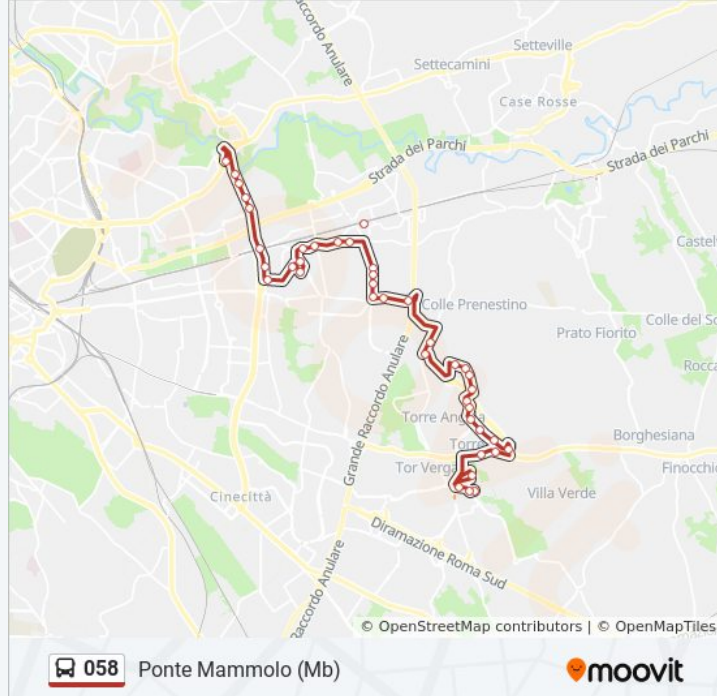

**Informazioni sulla linea bus 058**

**Direzione:** Ponte Mammolo (Mb)

**Fermate:** 39

**Durata del tragitto:** 48 min

**La linea in sintesi:**

Longoni/Prenestina

Longoni/Centro Commerciale

Longoni/Inps

### Direzione: Tor Vergata/Medicina

43 fermate

[VISUALIZZA GLI ORARI DELLA LINEA](#)

Ponte Mammolo (Mb) (Iv)

Ponte Mammolo (Mb)

Togliatti/Alberini

Togliatti/Tamburrano

Togliatti/Bardanzellu

### Orari della linea bus 058

Orari di partenza verso Tor Vergata/Medicina:

lunedì	05:00 - 23:31
martedì	00:00 - 23:31
mercoledì	00:00 - 23:31
giovedì	00:00 - 23:31
venerdì	00:00 - 23:31
sabato	00:00 - 23:30
domenica	00:00

### Informazioni sulla linea bus 058

**Direzione:** Tor Vergata/Medicina

**Fermate:** 43

**Durata del tragitto:** 53 min

**La linea in sintesi:**

Morandi/Carrà

De Chirico/De Pisis

De Chirico/Capogrossi