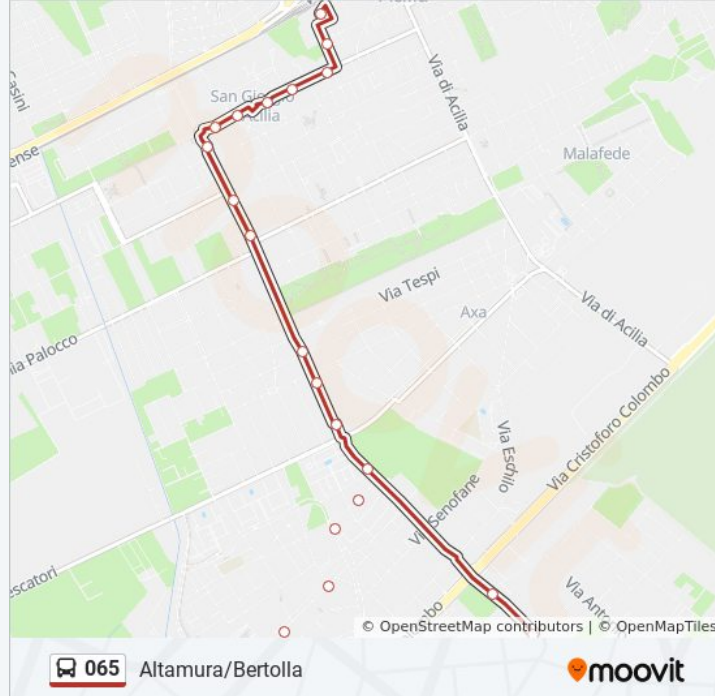

Direzione: Altamura/Bertolla

23 fermate

[VISUALIZZA GLI ORARI DELLA LINEA](#)

Wolf Ferrari/Bazzini

Wolf Ferrari/Colombo

Casal Palocco/Colombo

Casal Palocco/Talete

Prassilla/Terrazze

Informazioni sulla linea bus 065

Direzione: Altamura/Bertolla

Fermate: 23

Durata del tragitto: 19 min

La linea in sintesi:

Altamura

Altamura/Bertolla

Direzione: Wolf Ferrari/Bazzini

26 fermate

[VISUALIZZA GLI ORARI DELLA LINEA](#)

Altamura/Bertolla

Altamura

Saponara/Itc Verne

Saponara/Cardi

Saponara/Segantini

Macchia Saponara/Posta

Informazioni sulla linea bus 065

Direzione: Wolf Ferrari/Bazzini

Fermate: 26

Durata del tragitto: 25 min

La linea in sintesi:

Prassilla/Chilone

Prassilla/Terrazze

Casal Palocco/Talete