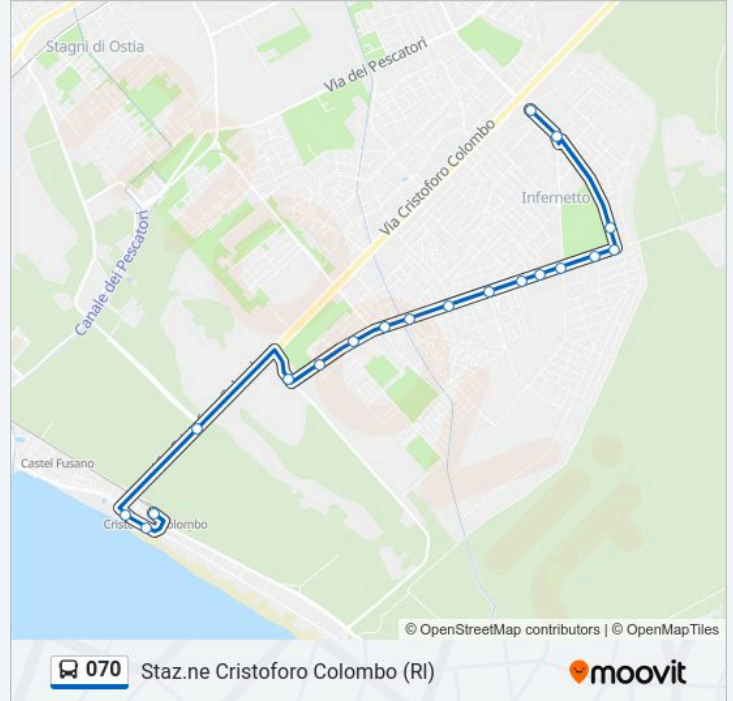

### Informazioni sulla linea bus 070

**Direzione:** Staz.ne Cristoforo Colombo (RI)

**Fermate:** 29

**Durata del tragitto:** 53 min

**La linea in sintesi:**

Castel Porziano/Salorno

Castel Porziano/Stradella

Castel Porziano/Vecchi

Castel Porziano/Canale Della Lingua

Castel Porziano/Calcaterra

Castel Porziano/Gargiulo

Lido Castel Porziano/Castel Porziano

Colombo/Villa Plinio

Lm. Amerigo Vespucci/Colombo

Lm Amerigo Vespucci/Boggiani

Staz.ne Cristoforo Colombo (RI)

Orari, mappe e fermate della linea bus 070 disponibili in un PDF su [moovitapp.com](https://moovitapp.com). Usa App Moovit per ottenere tempi di attesa reali, orari di tutte le altre linee o indicazioni passo-passo per muoverti con i mezzi pubblici a Roma e Lazio.