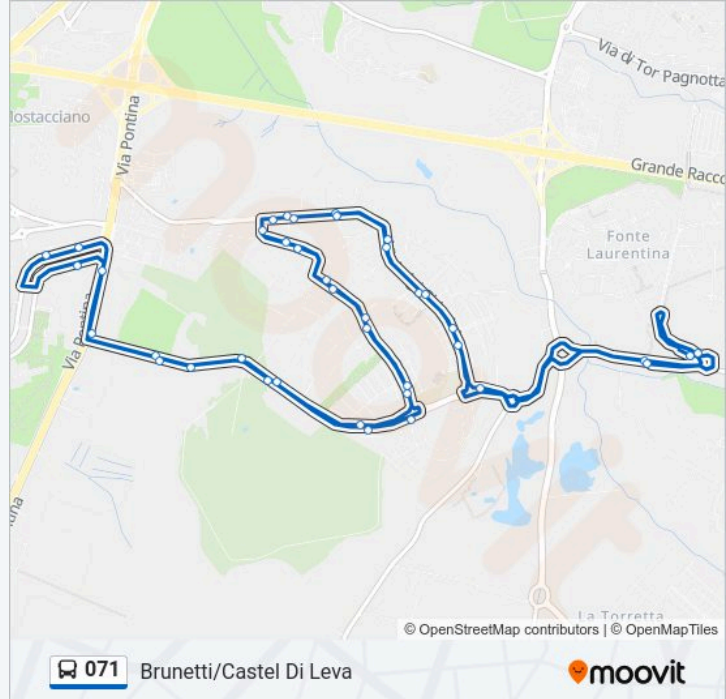

Informazioni sulla linea bus 071**Direzione:** Brunetti/Castel Di Leva**Fermate:** 40**Durata del tragitto:** 45 min**La linea in sintesi:**

Pontina/Caduti Liberazione

Vallerano/Pontina

Vallerano/Istituto Insean

Orari, mappe e fermate della linea bus 071 disponibili in un PDF su moovitapp.com. Usa App Moovit per ottenere tempi di attesa reali, orari di tutte le altre linee o indicazioni passo-passo per muoverti con i mezzi pubblici a Roma e Lazio.