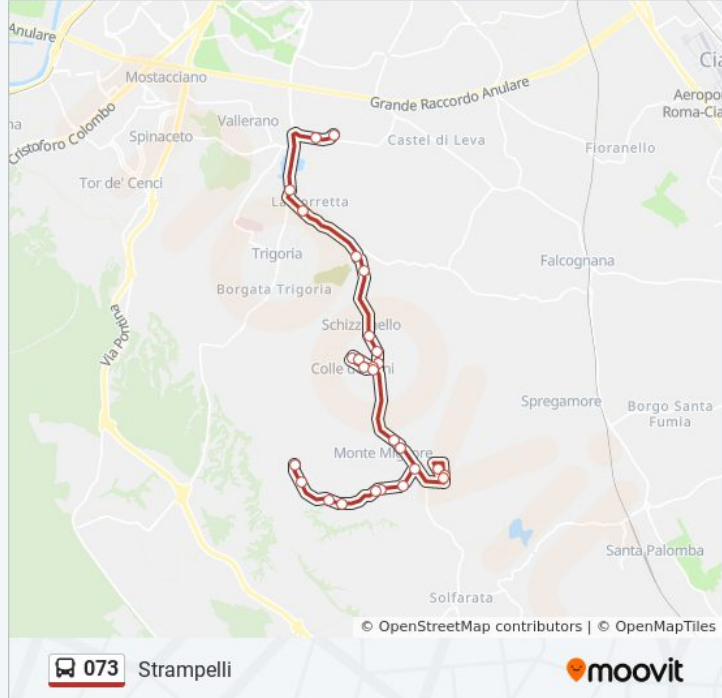

 **073**

Fonte Laurentina - Colle dei Pini - Monte Migliore - Via Strampelli

Scarica L'App

La linea bus 073 (Fonte Laurentina - Colle dei Pini - Monte Migliore - Via Strampelli) ha 2 percorsi. Durante la settimana è operativa:

Informazioni sulla linea bus 073

Direzione: Capelli

Fermate: 28

Durata del tragitto: 40 min

La linea in sintesi:

Laurentina/Boscotrecase

Laurentina/Mandriola

Laurentina/Cimitero Laurentino

Informazioni sulla linea bus 073

Direzione: Strampelli

Fermate: 27

Durata del tragitto: 41 min

La linea in sintesi:

Bisaccia

Strampelli/Laurentina

Strampelli/Tenuta Baldassari

Strampelli/Chiesa

Strampelli/Berlese

Strampelli/Giglio Tos

Strampelli/Tenuta Rosanna

Strampelli/Buonanni

Strampelli

Orari, mappe e fermate della linea bus 073 disponibili in un PDF su moovitapp.com. Usa [App Moovit](https://moovitapp.com) per ottenere tempi di attesa reali, orari di tutte le altre linee o indicazioni passo-passo per muoverti con i mezzi pubblici a Roma e Lazio.