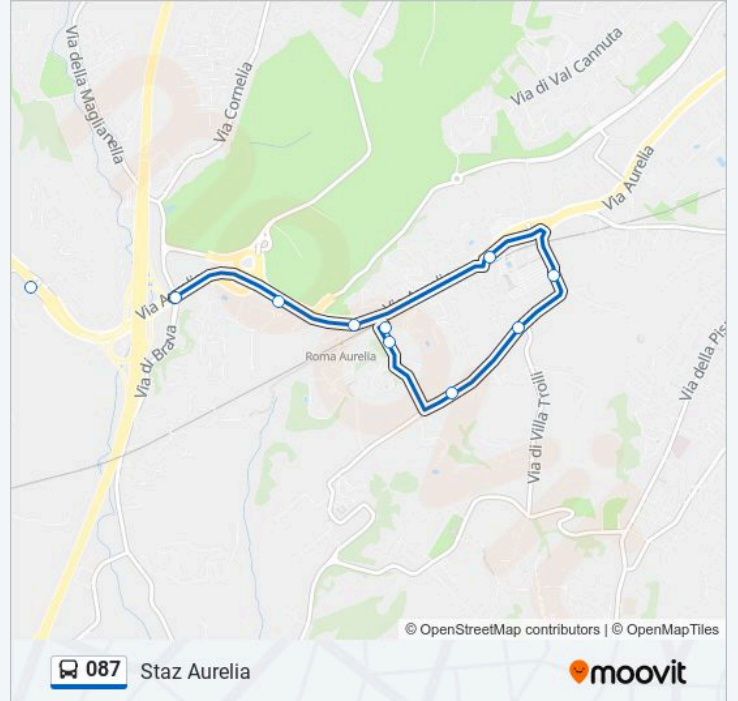

### Orari della linea bus 087

Orari di partenza verso Staz Aurelia:

lunedì	05:15 - 22:00
martedì	05:15 - 22:00
mercoledì	05:15 - 22:00
giovedì	05:15 - 22:00
venerdì	05:15 - 22:00
sabato	05:15 - 22:00
domenica	Non in Servizio

### Informazioni sulla linea bus 087

**Direzione:** Staz Aurelia

**Fermate:** 19

**Durata del tragitto:** 27 min

**La linea in sintesi:**

## Staz Aurelia

Orari, mappe e fermate della linea bus 087 disponibili in un PDF su [moovitapp.com](https://moovitapp.com). Usa App Moovit per ottenere tempi di attesa reali, orari di tutte le altre linee o indicazioni passo-passo per muoverti con i mezzi pubblici a Roma e Lazio.