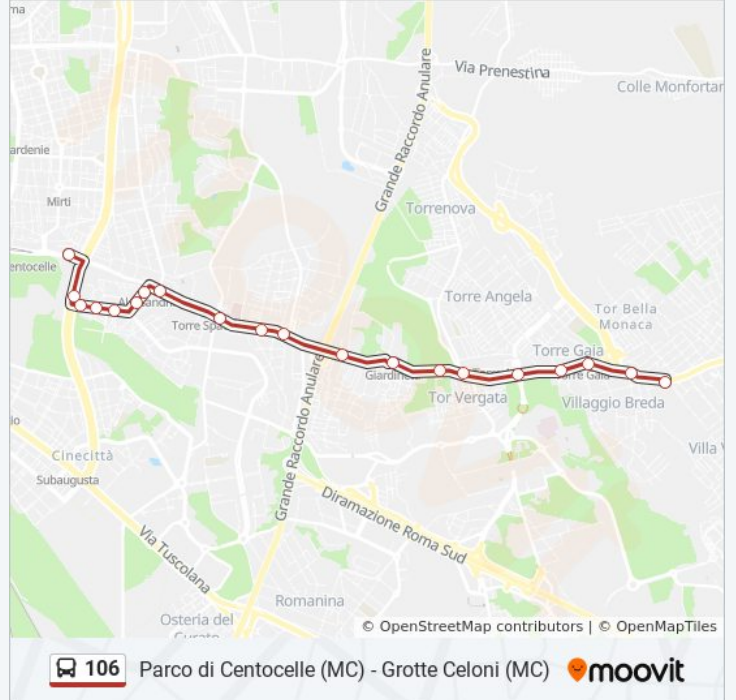

La linea bus 106 (Parco di Centocelle (MC) - Grotte Celoni (MC)) ha 2 percorsi. Durante la settimana è operativa:

(1) Grotte Celoni (Mc): 00:30 - 23:44(2) Parco Di Centocelle (Mc): 05:15 - 23:30

Usa Moovit per trovare le fermate della linea bus 106 più vicine a te e scoprire quando passerà il prossimo mezzo della linea bus 106

Casilina/Tor Vergata

Torrenova (Mc)

Giardinetti (Mc)

Casilina/Giardinetti

Torre Maura (Mc)

Casilina/Torre Maura

Torre Spaccata (Mc)

Alessandrino (Mc)

### Orari della linea bus 106

Orari di partenza verso Parco Di Centocelle (Mc):

lunedì	05:15 - 23:30
martedì	05:15 - 23:30
mercoledì	05:15 - 23:30
giovedì	05:15 - 23:30
venerdì	05:15 - 23:30
sabato	05:15 - 23:30
domenica	05:10 - 23:30

### Informazioni sulla linea bus 106

**Direzione:** Parco Di Centocelle (Mc)

**Fermate:** 20

**Durata del tragitto:** 29 min

**La linea in sintesi:**

Togliatti/Romanisti

Parco Di Centocelle (Mc)

Orari, mappe e fermate della linea bus 106 disponibili in un PDF su [moovitapp.com](https://moovitapp.com). Usa [App Moovit](https://moovitapp.com) per ottenere tempi di attesa reali, orari di tutte le altre linee o indicazioni passo-passo per muoverti con i mezzi pubblici a Roma e Lazio.