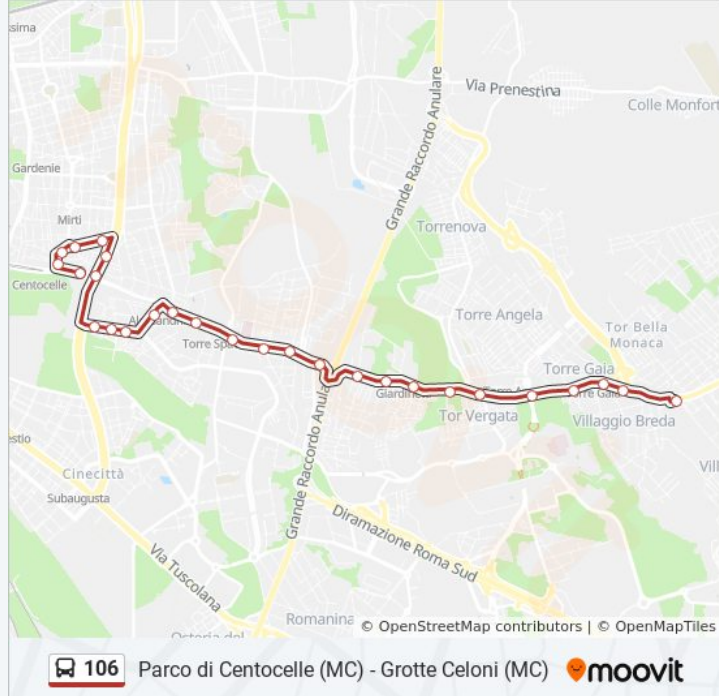

**Direzione: Grotte Celoni (Mc)**

27 fermate

[VISUALIZZA GLI ORARI DELLA LINEA](#)

Parco Di Centocelle (Mc)

Tor De' Schiavi/Anemoni

Camelie

Pioppi/Ortensie

Pioppi/Ontani

**Orari della linea bus 106**

Orari di partenza verso Grotte Celoni (Mc):

lunedì	00:30 - 23:44
martedì	00:30 - 23:44
mercoledì	00:30 - 23:44
giovedì	00:30 - 23:44
venerdì	00:30 - 23:44
sabato	00:30 - 23:44
domenica	00:30 - 23:45

**Informazioni sulla linea bus 106****Direzione:** Grotte Celoni (Mc)**Fermate:** 27**Durata del tragitto:** 35 min**La linea in sintesi:**

Casilina/Tor Vergata

Casilina/Cambellotti

Casilina/Torraccio Torrenova

### Direzione: Parco Di Centocelle (Mc)

20 fermate

[VISUALIZZA GLI ORARI DELLA LINEA](#)

Grotte Celoni (Mc)

Casilina/Tor Bella Monaca

Torre Gaia (Mc)

Casilina/Torraccio Torrenova

Casilina/Cambellotti