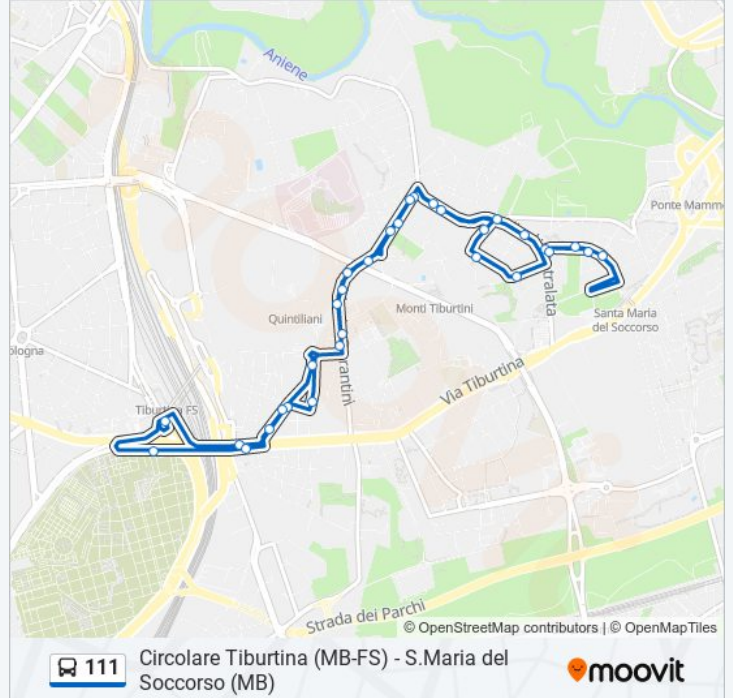

Informazioni sulla linea bus 111

Direzione: Staz.ne Tiburtina (Mb)

Fermate: 32

Durata del tragitto: 38 min

La linea in sintesi:

Pietralata/Casale Pietralata
Durantini/Pietralata
Durantini/Feronia
Durantini/Monti Tiburtini
Durantini/Cave Di Pietralata
Durantini/Calza
Cave Di Pietralata
Beltramelli
Cave Di Pietralata/Tiburtina
Tiburtina/Portonaccio
Staz.ne Tiburtina (Mb)

Orari, mappe e fermate della linea bus 111 disponibili in un PDF su moovitapp.com. Usa [App Moovit](https://moovitapp.com) per ottenere tempi di attesa reali, orari di tutte le altre linee o indicazioni passo-passo per muoverti con i mezzi pubblici a Roma e Lazio.