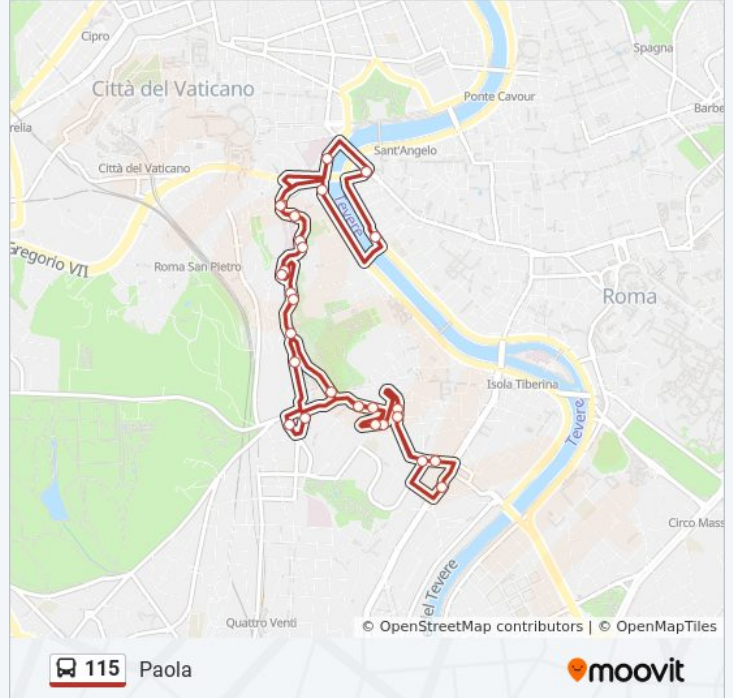

115

Paola

Scarica L'App

La linea bus 115 Paola ha una destinazione. Durante la settimana è operativa:

(1) Paola: 06:32 - 22:00

Usa Moovit per trovare le fermate della linea bus 115 più vicine a te e scoprire quando passerà il prossimo mezzo della linea bus 115

Direzione: Paola

29 fermate

[VISUALIZZA GLI ORARI DELLA LINEA](#)

Paola

Lgt. Sassia/S. Spirito (H)

Gianicolo/Urbano VIII

S. Onofrio/Bambin Gesù (H)

Psg Gianicolo/Poliambulatorio

Informazioni sulla linea bus 115

Direzione: Paola

Fermate: 29

Durata del tragitto: 36 min

La linea in sintesi:

Psg Gianicolo/Anita Garibaldi

Psg Gianicolo/Collegio Ucraino

Psg Gianicolo/Poliambulatorio

S. Onofrio/Bambin Gesù (H)

Gianicolo/Urbano VIII

P.za Della Rovere

Lgt Sangallo/Perosi

Paola

Orari, mappe e fermate della linea bus 115 disponibili in un PDF su moovitapp.com. Usa [App Moovit](#) per ottenere tempi di attesa reali, orari di tutte le altre linee o indicazioni passo-passo per muoverti con i mezzi pubblici a Roma e Lazio.