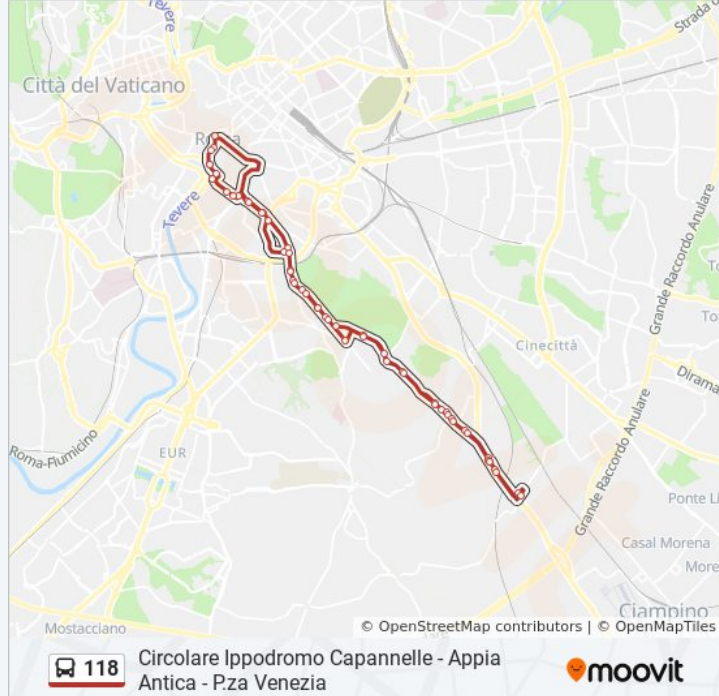

(1) Appia/Villa Dei Quintili: 05:30 - 23:00

Usa Moovit per trovare le fermate della linea bus 118 più vicine a te e scoprire quando passerà il prossimo mezzo della linea bus 118

**Direzione: Appia/Villa Dei Quintili**

### Informazioni sulla linea bus 118

**Direzione:** Appia/Villa Dei Quintili

**Fermate:** 52

**Durata del tragitto:** 74 min

**La linea in sintesi:**

Petroselli

Ara Coeli/P.Za Venezia

Ara Coeli/Piazza Venezia

P.Ta S. Sebastiano/Sepolcro Scipioni

Porta S. Sebastiano

Appia Antica/Travicella

Appia Antica/Domine Quo Vadis

Appia Antica/Caffarella

Appia Antica/Scuola Agraria

Catacombe S. Callisto

Basilica S. Sebastiano

Appia/Squillace

Appia/Bisignano

Pizzo Di Calabria

Appia/Bisignano

Appia/Villa Dei Quintili

Orari, mappe e fermate della linea bus 118 disponibili in un PDF su [moovitapp.com](https://moovitapp.com). Usa [App Moovit](#) per ottenere tempi di attesa reali, orari di tutte le altre linee o indicazioni passo-passo per muoverti con i mezzi pubblici a Roma e Lazio.