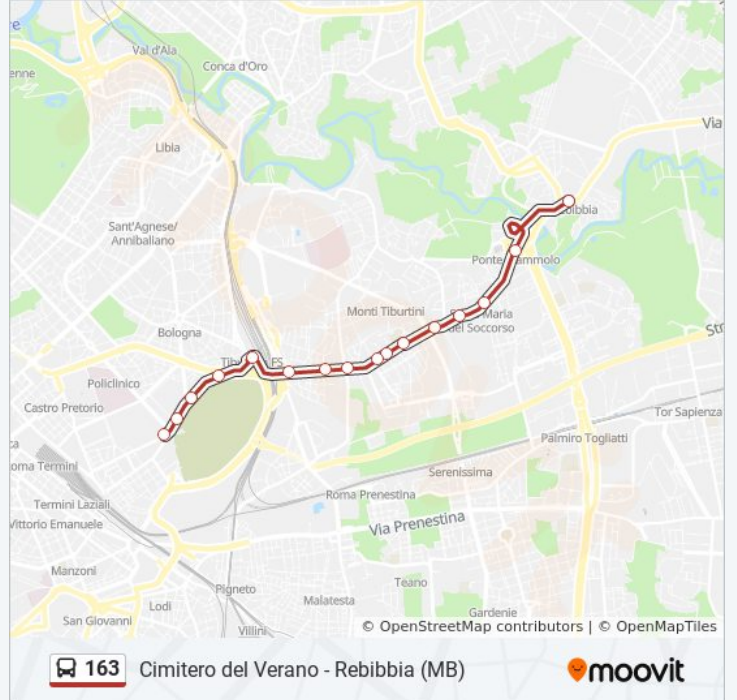

Usa Moovit per trovare le fermate della linea bus 163 più vicine a te e scoprire quando passerà il prossimo mezzo della linea bus 163

**Direzione: Rebibbia (Mb)**

20 fermate

[VISUALIZZA GLI ORARI DELLA LINEA](#)

**Informazioni sulla linea bus 163****Direzione:** Rebibbia (Mb)**Fermate:** 20**Durata del tragitto:** 27 min**La linea in sintesi:**

**Direzione: Verano**

17 fermate

[VISUALIZZA GLI ORARI DELLA LINEA](#)

**Orari della linea bus 163**

Orari di partenza verso Verano:

lunedì	05:11 - 23:45
martedì	00:00 - 23:45
mercoledì	00:00 - 23:45
giovedì	00:00 - 23:45
venerdì	00:00 - 23:45
sabato	00:00 - 23:46
domenica	00:00 - 22:45

**Informazioni sulla linea bus 163**

**Direzione:** Verano

**Fermate:** 17

**Durata del tragitto:** 25 min

**La linea in sintesi:**

Orari, mappe e fermate della linea bus 163 disponibili in un PDF su [moovitapp.com](https://moovitapp.com). Usa [App Moovit](#) per ottenere tempi di attesa reali, orari di tutte le altre linee o indicazioni passo-passo per muoverti con i mezzi pubblici a Roma e Lazio.