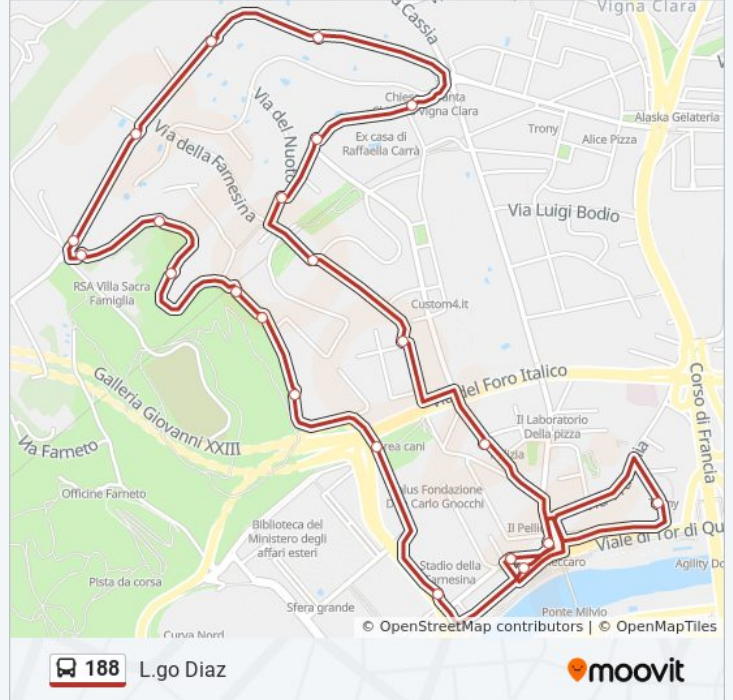

 **188**

L.go Diaz

Scarica L'App

La linea bus 188 L.go Diaz ha una destinazione. Durante la settimana è operativa:

(1) L.go Diaz: 06:00 - 22:00

Usa Moovit per trovare le fermate della linea bus 188 più vicine a te e scoprire quando passerà il prossimo mezzo della linea bus 188

## Direzione: L.go Diaz

22 fermate

[VISUALIZZA GLI ORARI DELLA LINEA](#)

L.go Diaz  
Riano  
Ponte Milvio  
Lgt. M.Ilo Diaz/Ponte Milvio  
Stadio Della Farnesina  
Colli Farnesina 7/Volpi  
Colli Farnesina 6  
Colli Farnesina 5  
Colli Farnesina 4/Vaccari  
Colli Farnesina 3  
Colli Farnesina 2  
Colli Farnesina 1/Respighi  
Camilluccia/Colli Farnesina  
Camilluccia/Villa Medici  
Camilluccia/Teheran  
Camilluccia/Villa Rospigliosi  
Nemea/Giuochi Delfici  
Nemea/Orti Farnesina  
Nemea/Farnesina  
Farnesina/Maratona  
Farnesina/Albricci

## Orari della linea bus 188

Orari di partenza verso L.go Diaz:

lunedì	06:00 - 22:00
martedì	06:00 - 22:00
mercoledì	06:00 - 22:00
giovedì	06:00 - 22:00
venerdì	06:00 - 22:00
sabato	06:00 - 22:00
domenica	Non in Servizio

## Informazioni sulla linea bus 188

**Direzione:** L.go Diaz

**Fermate:** 22

**Durata del tragitto:** 32 min

**La linea in sintesi:**

Orari, mappe e fermate della linea bus 188 disponibili in un PDF su [moovitapp.com](https://moovitapp.com). Usa [App Moovit](#) per ottenere tempi di attesa reali, orari di tutte le altre linee o indicazioni passo-passo per muoverti con i mezzi pubblici a Roma e Lazio.