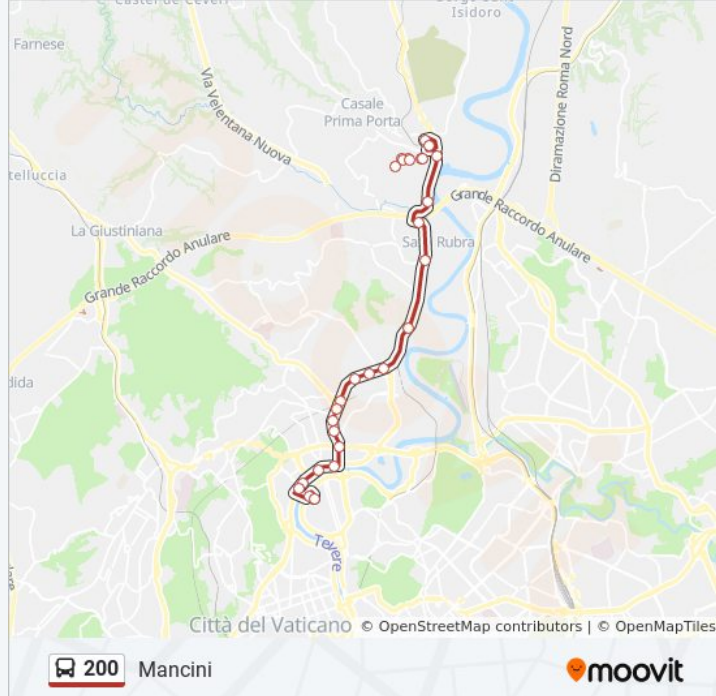

 200

Mancini

Scarica L'App

La linea bus 200 (Mancini) ha 2 percorsi. Durante la settimana è operativa:

(1) Mancini: 00:00 - 23:32(2) Staz.ne Prima Porta: 00:20 - 23:52

Usa Moovit per trovare le fermate della linea bus 200 più vicine a te e scoprire quando passerà il prossimo mezzo della linea bus 200

Direzione: Mancini

23 fermate

[VISUALIZZA GLI ORARI DELLA LINEA](#)

Staz.ne Prima Porta
Piazza Saxa Rubra
Galline Bianche/Baccano
Galline Bianche/Civico 82
Galline Bianche/Offanengo
Staz.ne Labaro
Valchetta Cartoni
Stazione Saxa Rubra
Stazione Grottarossa
Stazione Due Ponti
Flaminia/Bomarzo
Flaminia/Fabbroni Bis
Flaminia/Pantaleoni
Flaminia/Vigna Clara (Fs)
C.so Francia/Vigna Stelluti
C.so Francia/Bodio
C.so Francia/Flaminia
Tor Di Quinto/Riano
Lgt. M.Ilo Diaz/Ponte Milvio
Lgt. M.Ilo Diaz/Min. Esteri
De Bosis

Informazioni sulla linea bus 200

Direzione: Mancini

Fermate: 23

Durata del tragitto: 27 min

La linea in sintesi:

Lgt. Thaon Di Revel/Foro Italico

Mancini

Direzione: Staz.ne Prima Porta

23 fermate

[VISUALIZZA GLI ORARI DELLA LINEA](#)

Mancini

Lgt. Thaon Di Revel/Duca D'Aosta

Lgt. M.Ilo Diaz/De Bosis

Lgt. M.Ilo Diaz/Min. Esteri

Lgt. M.Ilo Diaz/Ponte Milvio

Tor Di Quinto/Riano