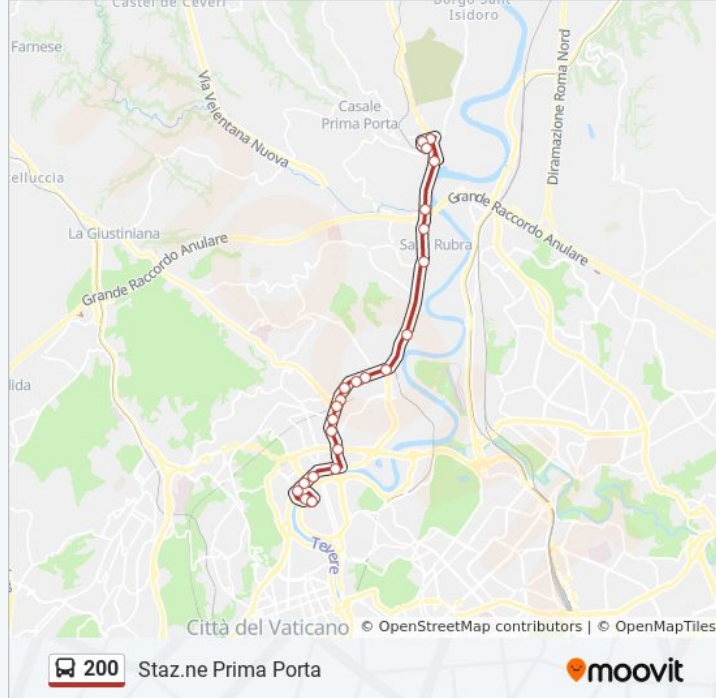

23 fermate

[VISUALIZZA GLI ORARI DELLA LINEA](#)

Mancini

Lgt. Thaon Di Revel/Duca D'Aosta

Lgt. M.Ilo Diaz/De Bosis

Lgt. M.Ilo Diaz/Min. Esteri

Lgt. M.Ilo Diaz/Ponte Milvio

Tor Di Quinto/Riano

Stazione Due Ponti

Stazione Grottarossa

Flaminia/Staz. Saxa Rubra

Stazione Centro Rai

Orari della linea bus 200

Orari di partenza verso Staz.ne Prima Porta:

lunedì	04:45 - 23:52
martedì	00:20 - 23:52
mercoledì	00:20 - 23:52
giovedì	00:20 - 23:52
venerdì	00:20 - 23:52
sabato	00:20 - 23:51
domenica	00:20 - 22:58

Informazioni sulla linea bus 200

Direzione: Staz.ne Prima Porta

Fermate: 23

Durata del tragitto: 28 min

La linea in sintesi:

Staz.ne Labaro

Flaminia/Testa

Tiberina/Flaminia

Piazza Saxa Rubra

Staz.ne Prima Porta

Orari, mappe e fermate della linea bus 200 disponibili in un PDF su moovitapp.com. Usa [App Moovit](#) per ottenere tempi di attesa reali, orari di tutte le altre linee o indicazioni passo-passo per muoverti con i mezzi pubblici a Roma e Lazio.