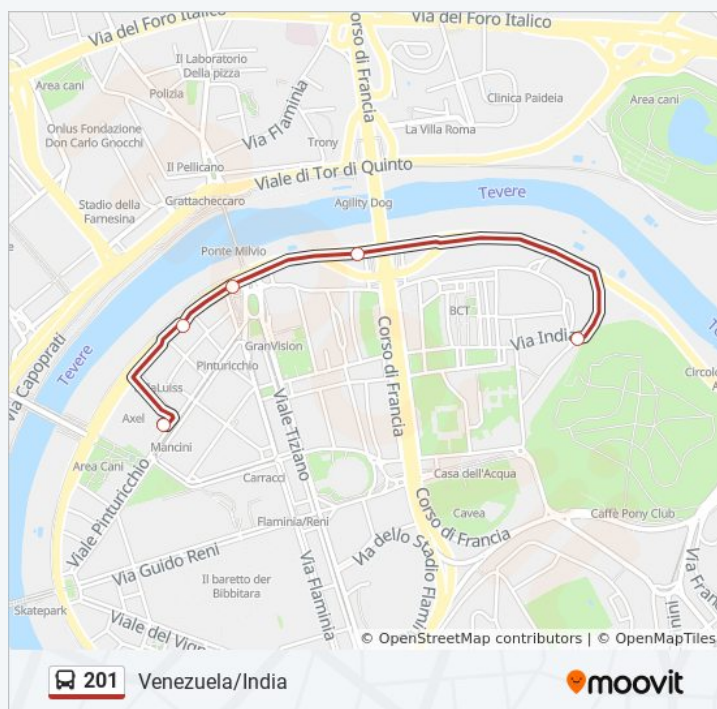

Usa Moovit per trovare le fermate della linea bus 201 più vicine a te e scoprire quando passerà il prossimo mezzo della linea bus 201

Direzione: Conti Antonio/Pulle'

42 fermate

[VISUALIZZA GLI ORARI DELLA LINEA](#)

Mancini

Direzione: Mancini

Fermate: 40

Durata del tragitto: 49 min

La linea in sintesi:

Direzione: Venezuela/India

5 fermate

[VISUALIZZA GLI ORARI DELLA LINEA](#)

Mancini

Lgt Thaon Di Revel/Romano

Lgt Thaon Di Revel/P. Milvio

Lgt Acqua Acetosa

Venezuela/India

Orari della linea bus 201

Orari di partenza verso Venezuela/India:

lunedì	07:45
martedì	07:45
mercoledì	07:45
giovedì	07:45
venerdì	07:45
sabato	Non in Servizio
domenica	Non in Servizio

Informazioni sulla linea bus 201

Direzione: Venezuela/India

Fermate: 5

Durata del tragitto: 10 min

La linea in sintesi:

Orari, mappe e fermate della linea bus 201 disponibili in un PDF su [moovitapp.com](#). Usa [App Moovit](#) per ottenere tempi di attesa reali, orari di tutte le altre linee o indicazioni passo-passo per muoverti con i mezzi pubblici a Roma e Lazio.