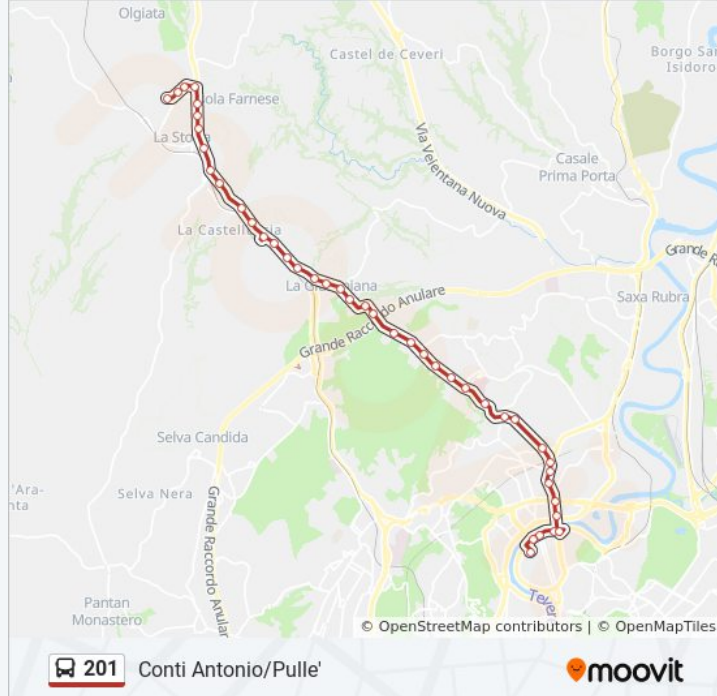

Informazioni sulla linea bus 201

Direzione: Conti Antonio/Pulle'

Fermate: 42

Durata del tragitto: 46 min

La linea in sintesi:

Cassia/Monte Peloso

Cassia/Lega

Cassia/Giustiniana

Stazione La Storta (FI3)

Cassia/Baccarica

Cassia/Braccianense

Cassia/Isola Farnese

Cassia/Cerquetta

Cassia/Belardinelli

Bragaglia

Vico Lodovici

Conti Antonio

Conti Antonio/Pullè

Direzione: Mancini

40 fermate

[VISUALIZZA GLI ORARI DELLA LINEA](#)

Conti Antonio/Pullè

Conti Antonio

Vico Lodovici

Mancini

Direzione: Mancini

Fermate: 40

Durata del tragitto: 49 min

La linea in sintesi:

Direzione: Venezuela/India

5 fermate

[VISUALIZZA GLI ORARI DELLA LINEA](#)