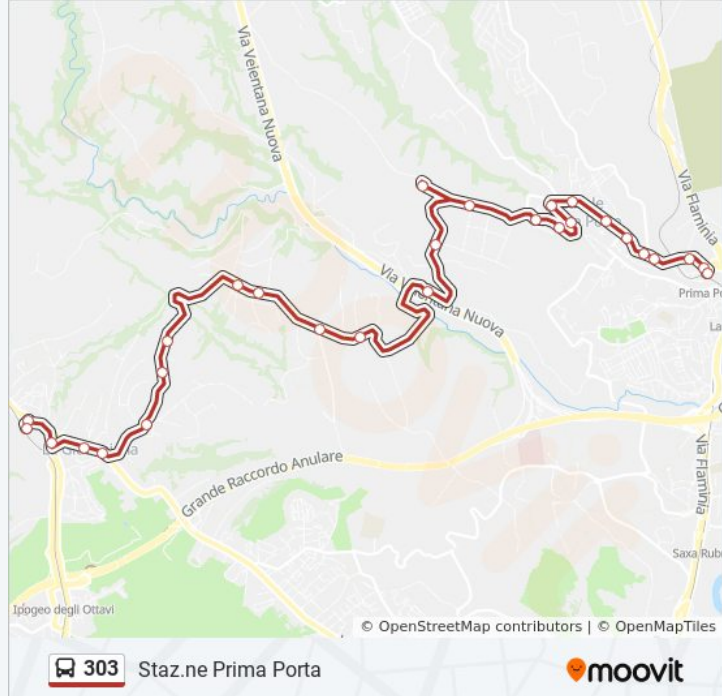

Informazioni sulla linea bus 303

Direzione: Staz.ne Prima Porta

Fermate: 28

Durata del tragitto: 37 min

La linea in sintesi:

Riserva Di Livia/Civico 149

Riserva Di Livia/Giustiniana

Giustiniana/Saronno

Giustiniana/Prinotti

Giustiniana/Inverigo

Giustiniana/Valle Muricana

Giustiniana/Prima Porta

Stazione Giustiniana

Piazza Saxa Rubra

Staz.ne Prima Porta

Orari, mappe e fermate della linea bus 303 disponibili in un PDF su moovitapp.com. Usa App Moovit per ottenere tempi di attesa reali, orari di tutte le altre linee o indicazioni passo-passo per muoverti con i mezzi pubblici a Roma e Lazio.

© 2024 Moovit - Tutti i diritti riservati