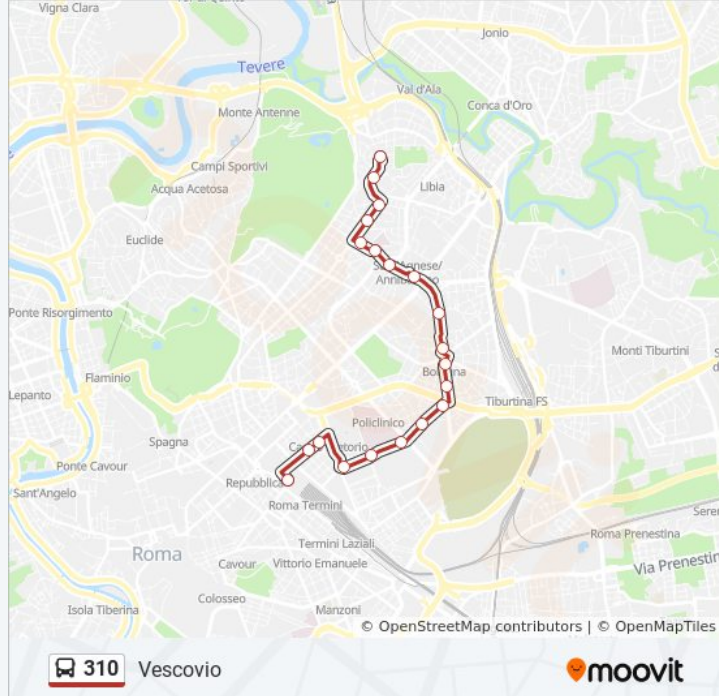

Informazioni sulla linea bus 310

Direzione: Termini (Ma-Mb-Fs)

Fermate: 21

Durata del tragitto: 33 min

La linea in sintesi:

Direzione: Vescovio

20 fermate

[VISUALIZZA GLI ORARI DELLA LINEA](#)

Nemorensense/Crati

Nemorensense/Acilia

Orari della linea bus 310

Orari di partenza verso Vescovio:

lunedì	05:20 - 23:47
martedì	00:00 - 23:47
mercoledì	00:00 - 23:47
giovedì	00:00 - 23:47
venerdì	00:00 - 23:47
sabato	00:00 - 23:42
domenica	00:00 - 22:47

Informazioni sulla linea bus 310

Direzione: Vescovio

Fermate: 20

Durata del tragitto: 29 min

La linea in sintesi:

Priscilla

Vescovio

Orari, mappe e fermate della linea bus 310 disponibili in un PDF su moovitapp.com. Usa [App Moovit](#) per ottenere tempi di attesa reali, orari di tutte le altre linee o indicazioni passo-passo per muoverti con i mezzi pubblici a Roma e Lazio.