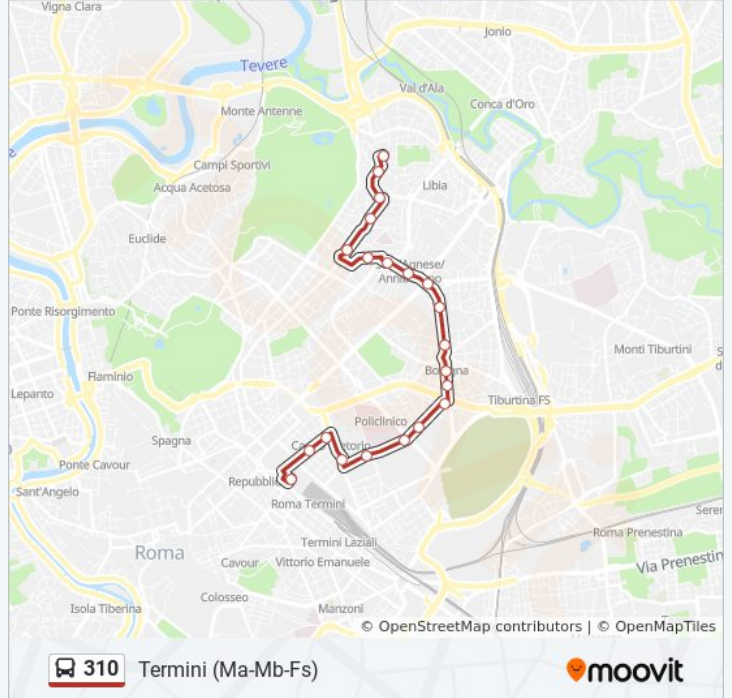

 310

Termini (Ma-Mb-Fs)

Scarica L'App

La linea bus 310 (Termini (Ma-Mb-Fs)) ha 2 percorsi. Durante la settimana è operativa:

(1) Termini (Ma-Mb-Fs): 00:00 - 23:46(2) Vescovio: 00:00 - 23:47

Usa Moovit per trovare le fermate della linea bus 310 più vicine a te e scoprire quando passerà il prossimo mezzo della linea bus 310

Informazioni sulla linea bus 310

Direzione: Termini (Ma-Mb-Fs)

Fermate: 21

Durata del tragitto: 33 min

La linea in sintesi:

Direzione: Vescovio

20 fermate

[VISUALIZZA GLI ORARI DELLA LINEA](#)