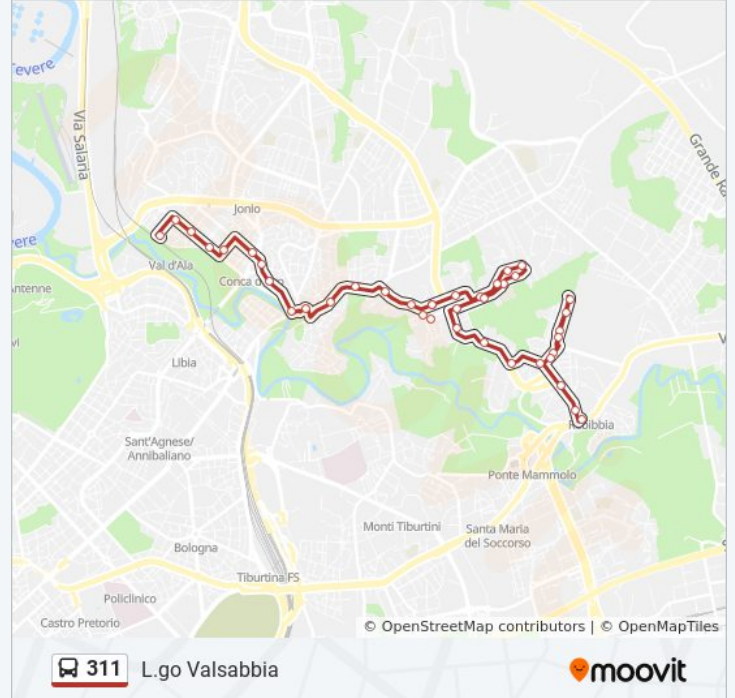

Informazioni sulla linea bus 311

Direzione: L.go Valsabbia

Fermate: 37

Durata del tragitto: 34 min

La linea in sintesi:

Spinoza

Zanardini/Pedicino

Zanardini/Pasquale

Zanardini/Spegazzini

Nomentana/Sannazzaro

Nomentana/Rionero

P.za Sempione

Tirreno/Sempione

Tirreno/Isole Eolie

Conca D'Oro (Mb1)

Val Di Lanzo/Val Sillaro

Valle Vermiglio/Val Padana

Conca D'Oro/Val Di Chienti

Conca D'Oro/Val Di Sangro

Conca D'Oro/Val Maira

L.go Valsabbia

Direzione: Rebibbia (Mb)

42 fermate

[VISUALIZZA GLI ORARI DELLA LINEA](#)