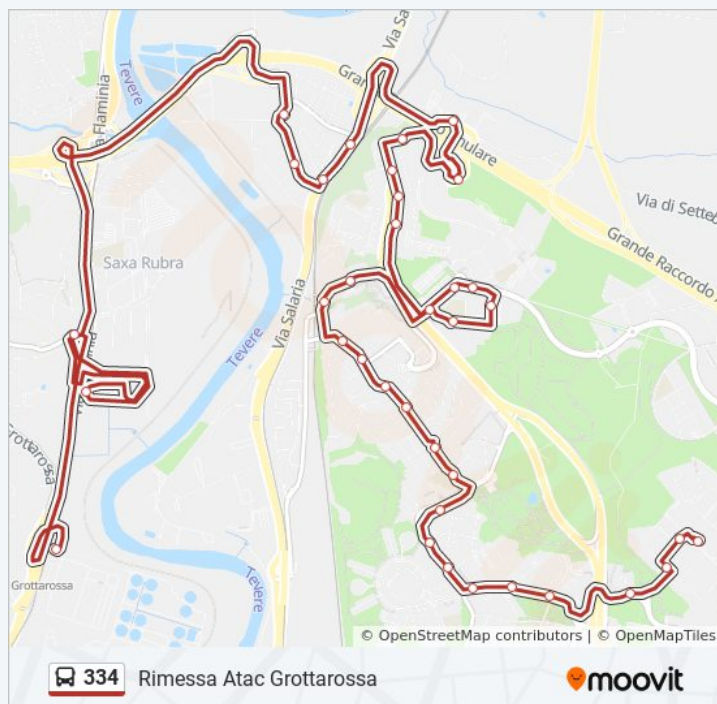

Castel Giubileo/Montelupone

Grottazzolina/Salita Castel Giubileo

Quarto Peperino

Stazione Saxa Rubra

Rimessa Atac Grottarossa

Direzione: Rimessa Atac Grottarossa

Fermate: 36

Durata del tragitto: 40 min

La linea in sintesi:

Orari, mappe e fermate della linea bus 334 disponibili in un PDF su moovitapp.com. Usa [App Moovit](https://moovitapp.com) per ottenere tempi di attesa reali, orari di tutte le altre linee o indicazioni passo-passo per muoverti con i mezzi pubblici a Roma e Lazio.