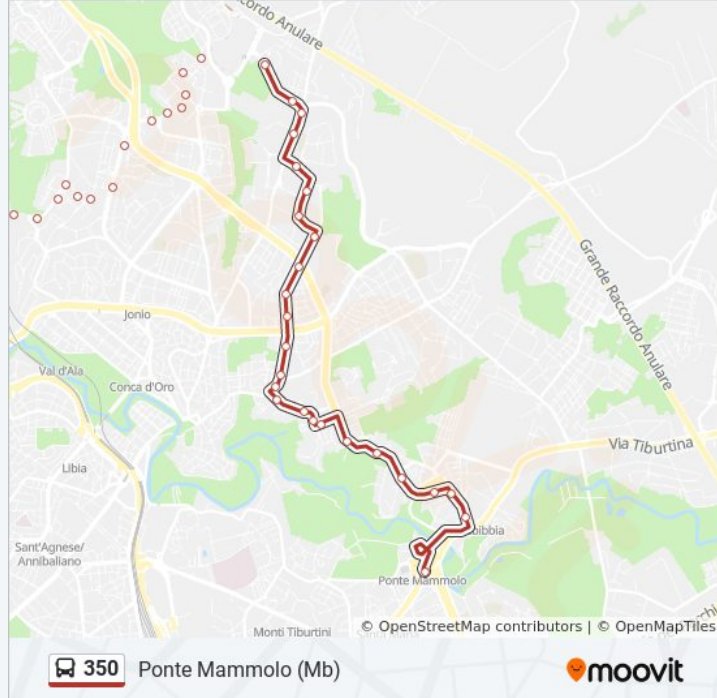

Direzione: Ponte Mammolo (Mb)

40 fermate

[VISUALIZZA GLI ORARI DELLA LINEA](#)

Staz.ne Nuovo Salario
Comano/Molazzana
Comano/Agliana
Filattiera
Podenzana/Tresana
Suvereto/Podenzana
Vimercati/Ateneo Salesiano
Della Seta U.
Bettini/Enriquez
Bettini/Anselmi
Bertinazzi
Baseggio
Soldati/Amendola
Soldati/Bragaglia
Settebagni/Vigne Nuove
Settebagni/Fantoni
Bufalotta/Settebagni
Bufalotta/Scuola
Simongini
Niccodemi/Simongini
Niccodemi/Guerrini

Informazioni sulla linea bus 350

Direzione: Ponte Mammolo (Mb)

Fermate: 40

Durata del tragitto: 42 min

La linea in sintesi:

Fracchia/Bacchelli

Capuana/Fucini

Capuana/Padula

Kant/Bertero

Galbani/Gavazzi

Galbani/Rech

Palombini G.

Casal De' Pazzi/Valletta

Casal De' Pazzi/Tiburtina

Tiburtina/Ripa Mammea

Ponte Mammolo (Mb)

Direzione: Staz.ne Nuovo Salario

40 fermate

[VISUALIZZA GLI ORARI DELLA LINEA](#)

Ponte Mammolo (Mb)

Ponte Mammolo (Mb)

Casal De' Pazzi/Tiburtina

Casal De' Pazzi/Valletta

Ciciliano