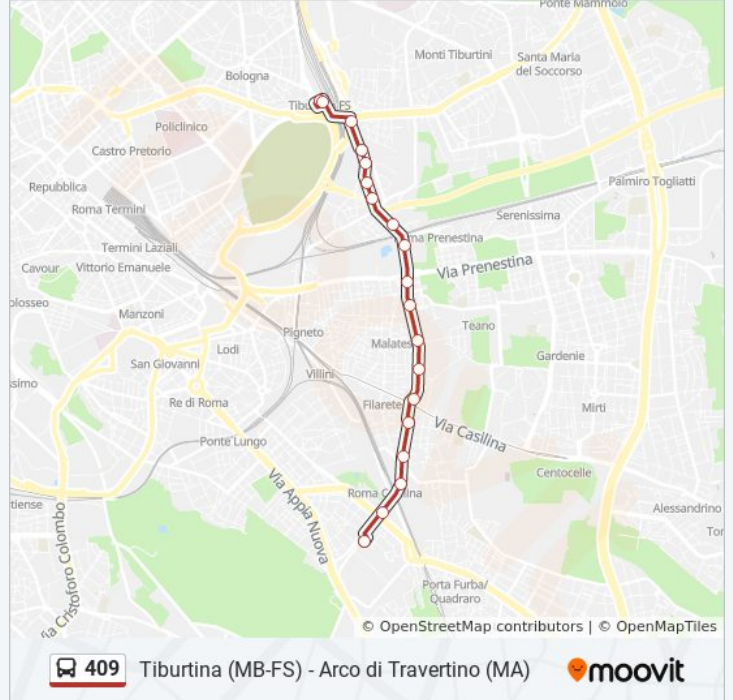

**Orari della linea bus 409**

Orari di partenza verso Arco Di Travertino (Ma):

lunedì	05:05 - 23:50
martedì	00:00 - 23:50
mercoledì	00:00 - 23:50
giovedì	00:00 - 23:50
venerdì	00:00 - 23:50
sabato	00:00 - 23:50
domenica	00:00 - 22:45

**Orari della linea bus 409**

Orari di partenza verso Staz.ne Tiburtina (Mb):

lunedì	05:25 - 23:50
martedì	00:00 - 23:50
mercoledì	00:00 - 23:50
giovedì	00:00 - 23:50
venerdì	00:00 - 23:50
sabato	00:00 - 23:50
domenica	00:00 - 22:56

**Informazioni sulla linea bus 409**

**Direzione:** Staz.ne Tiburtina (Mb)

**Fermate:** 19

**Durata del tragitto:** 33 min

**La linea in sintesi:**

Orari, mappe e fermate della linea bus 409 disponibili in un PDF su [moovitapp.com](https://moovitapp.com). Usa [App Moovit](#) per ottenere tempi di attesa reali, orari di tutte le altre linee o indicazioni passo-passo per muoverti con i mezzi pubblici a Roma e Lazio.