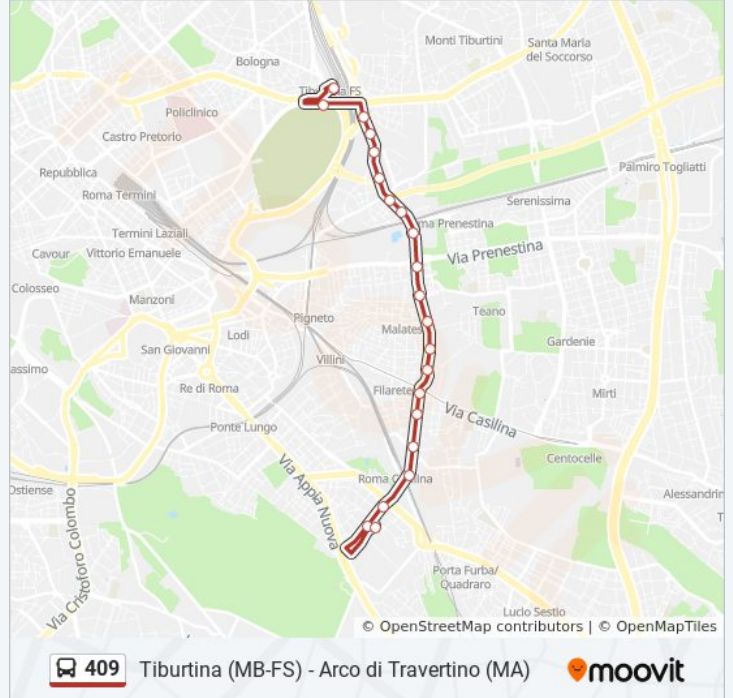

Usa Moovit per trovare le fermate della linea bus 409 più vicine a te e scoprire quando passerà il prossimo mezzo della linea bus 409

**Direzione: Arco Di Travertino (Ma)**

21 fermate

[VISUALIZZA GLI ORARI DELLA LINEA](#)

**Orari della linea bus 409**

Orari di partenza verso Arco Di Travertino (Ma):

lunedì	05:05 - 23:50
martedì	00:00 - 23:50
mercoledì	00:00 - 23:50
giovedì	00:00 - 23:50
venerdì	00:00 - 23:50
sabato	00:00 - 23:50
domenica	00:00 - 22:45

**Informazioni sulla linea bus 409**

**Direzione:** Arco Di Travertino (Ma)

**Fermate:** 21

**Durata del tragitto:** 32 min

**La linea in sintesi:**

**Direzione: Staz.ne Tiburtina (Mb)**

19 fermate

[VISUALIZZA GLI ORARI DELLA LINEA](#)