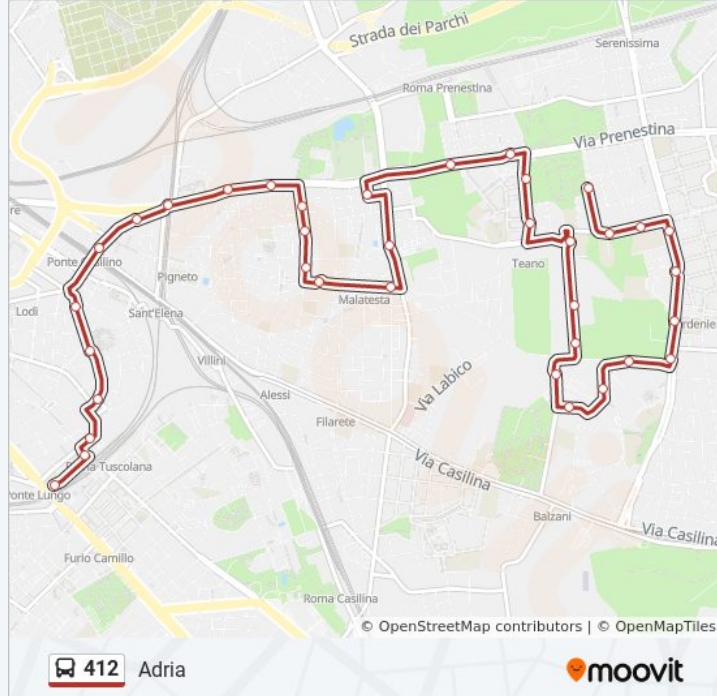

Direzione: Adria

36 fermate

[VISUALIZZA GLI ORARI DELLA LINEA](#)

Olevano Romano
Anagni/Olevano Romano
Anagni/Agosta
Tor De' Schiavi/Anagni
Tor De' Schiavi/Primavera
Gardenie (Mc)
Primavera/Lombardi
Lombardi R.
Balzani/Pecchiai
Durante
Gordiani/Durante
Gordiani/B. Castello
Gordiani/Amalfi
Gordiani/Supino
Teano (Mc)
Partenope/Irpinia
Prenestina/Irpinia
Prenestina/Telese
L.go Preneste
Bullicante/Luchino Dal Verme
Malatesta (Mc)

Informazioni sulla linea bus 412

Direzione: Adria

Fermate: 36

Durata del tragitto: 38 min

La linea in sintesi:

S. Luca Evangelista

Gattamelata/Cane

Gattamelata/Di Bastelica

Gattamelata/Lauricella

Prenestina/Giussano

Prenestina/Giovenale

P.le Prenestino

Aquila

Ponte Casilino

Alghero

Villa Fiorelli

Ragusa

Monselice/Stazione Tuscolana

Tuscolana/Gela

Adria

Direzione: Olevano Romano

38 fermate

[VISUALIZZA GLI ORARI DELLA LINEA](#)

Adria