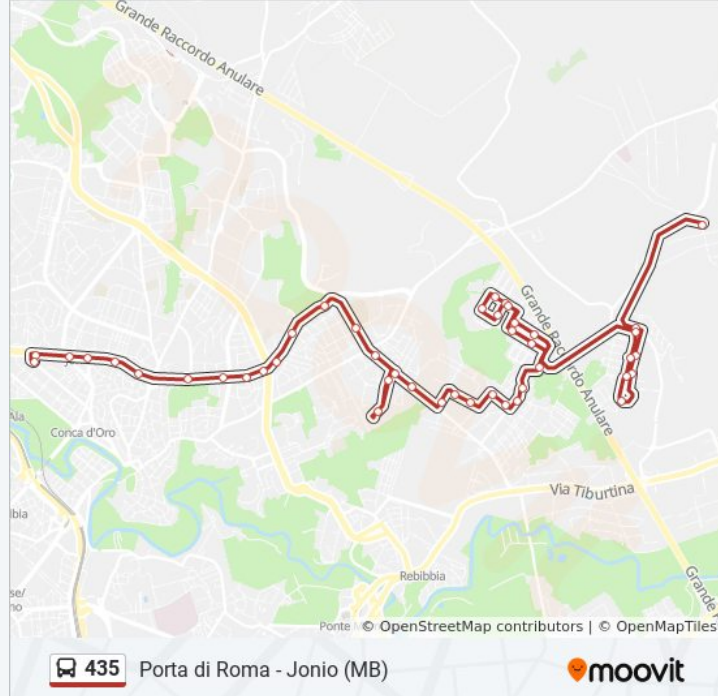

Usa Moovit per trovare le fermate della linea bus 435 più vicine a te e scoprire quando passerà il prossimo mezzo della linea bus 435

Direzione: Dante Da Maiano

44 fermate

[VISUALIZZA GLI ORARI DELLA LINEA](#)

Informazioni sulla linea bus 435

Direzione: Dante Da Maiano

Fermate: 44

Durata del tragitto: 48 min

La linea in sintesi:

Casal Tidei/Fossombrone

Fiuminata

Fiuminata/Fabriano

Ratto Delle Sabine/Eretum

Ratto Delle Sabine

S. Alessandro

Dante Da Maiano

Direzione: Porta Di Roma

31 fermate

[VISUALIZZA GLI ORARI DELLA LINEA](#)

Val Di Lanzo