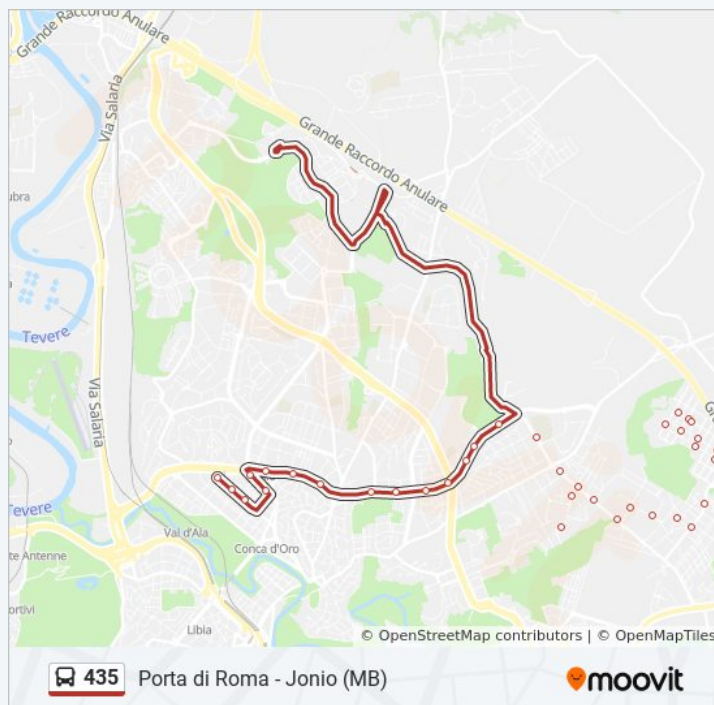

Ojetti/Pugliese

domenica

00:00 - 22:36

Informazioni sulla linea bus 435

Direzione: Val Di Lanzo

Fermate: 49

Durata del tragitto: 30 min

La linea in sintesi:

Tirreno/Valle Scrivia

Val Di Lanzo/Valle Scrivia

Val Di Lanzo/Casale Giuliani

Val Di Lanzo

Orari, mappe e fermate della linea bus 435 disponibili in un PDF su moovitapp.com. Usa [App Moovit](#) per ottenere tempi di attesa reali, orari di tutte le altre linee o indicazioni passo-passo per muoverti con i mezzi pubblici a Roma e Lazio.