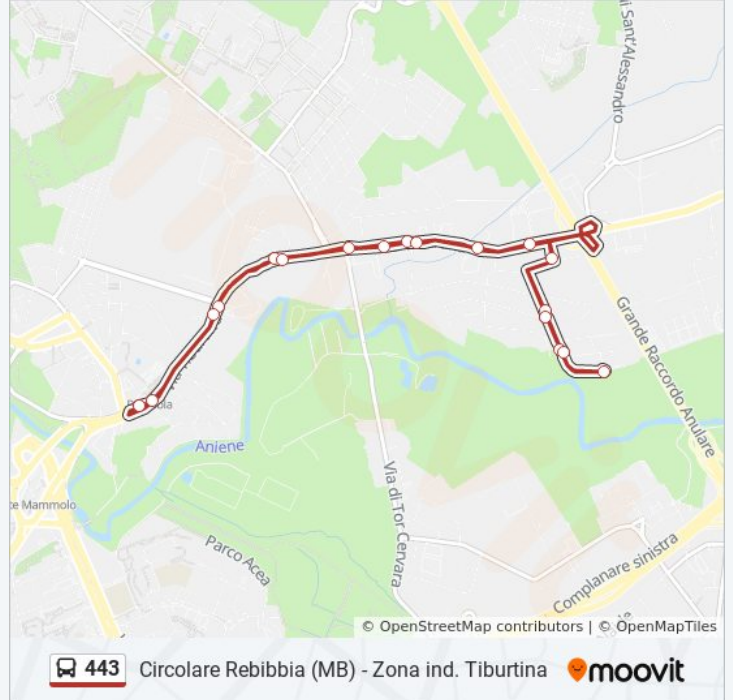

443

Circolare Rebibbia (MB) - Zona ind. Tiburtina

Scarica L'App

La linea bus 443 Circolare Rebibbia (MB) - Zona ind. Tiburtina ha una destinazione. Durante la settimana è operativa:

(1) Rebibbia (Mb): 06:45 - 18:40

Usa Moovit per trovare le fermate della linea bus 443 più vicine a te e scoprire quando passerà il prossimo mezzo della linea bus 443

Direzione: Rebibbia (Mb)

20 fermate

[VISUALIZZA GLI ORARI DELLA LINEA](#)

Rebibbia (Mb)
Tiburtina/Ripa Teatina
Tiburtina/Nasini
Tiburtina/Lino Da Parma
Tiburtina/Tor Cervara
Tiburtina/Tivoli
Tiburtina/Casale Cavallari
Pesenti/Tiburtina
Pesenti/Bona
Bona/Passaquindici
Bona
Bona/Passaquindici
Pesenti/Bona
Tiburtina/Pesenti
Tiburtina/Tivoli
Tiburtina/Tor Cervara
Tiburtina/Casale S. Basilio
Tiburtina/Lino Da Parma
Tiburtina/Nasini
Rebibbia (Mb)

Informazioni sulla linea bus 443**Direzione:** Rebibbia (Mb)**Fermate:** 20**Durata del tragitto:** 34 min**La linea in sintesi:**

Orari, mappe e fermate della linea bus 443 disponibili in un PDF su moovitapp.com. Usa [App Moovit](#) per ottenere tempi di attesa reali, orari di tutte le altre linee o indicazioni passo-passo per muoverti con i mezzi pubblici a Roma e Lazio.