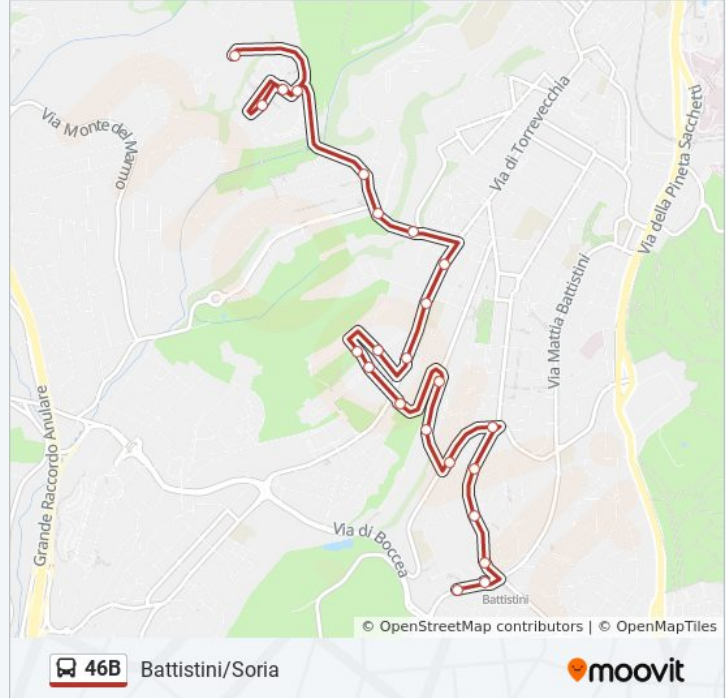

## Informazioni sulla linea bus 46B

**Direzione:** Battistini/Soria

**Fermate:** 23

**Durata del tragitto:** 39 min

**La linea in sintesi:**

Battistini/De Luca

Battistini/Soria

### Direzione: Rosi

25 fermate

[VISUALIZZA GLI ORARI DELLA LINEA](#)

Battistini/Soria

Battistini/Boccea

Battistini/De Luca

Battistini (Ma)

Monti Di Primavalle/Torrigio

### Informazioni sulla linea bus 46B

**Direzione:** Rosi

**Fermate:** 25

**Durata del tragitto:** 30 min

**La linea in sintesi:**

Valle Dei Fontanili/Andersen

Torresina/Podere Fiume

Orlando