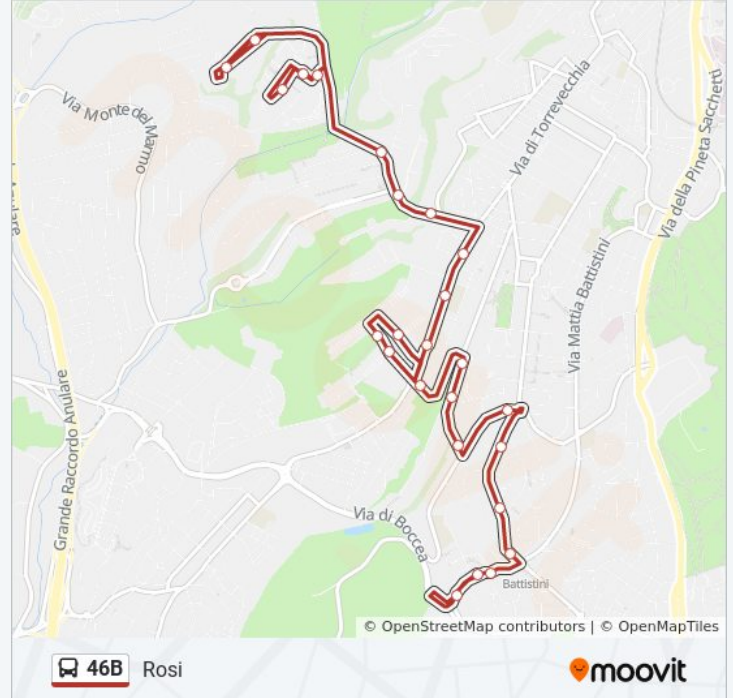

 46B

Battistini/Soria

Scarica L'App

La linea bus 46B (Battistini/Soria) ha 2 percorsi. Durante la settimana è operativa:

(1) Battistini/Soria: 00:00 - 23:26(2) Rosi: 00:00 - 23:26

Usa Moovit per trovare le fermate della linea bus 46B più vicine a te e scoprire quando passerà il prossimo mezzo della linea bus 46B

### Orari della linea bus 46B

Orari di partenza verso Rosi:

lunedì	05:15 - 23:26
martedì	00:00 - 23:26
mercoledì	00:00 - 23:26
giovedì	00:00 - 23:26
venerdì	00:00 - 23:26
sabato	00:00 - 23:24
domenica	00:00 - 22:58

### Informazioni sulla linea bus 46B

**Direzione:** Rosi

**Fermate:** 25

**Durata del tragitto:** 30 min

**La linea in sintesi:**

Valle Dei Fontanili/Andersen

Torresina/Podere Fiume

Orlando

Montanelli

Barbato/Orlando

Rosi/Pallotta

Rosi

Orari, mappe e fermate della linea bus 46B disponibili in un PDF su [moovitapp.com](https://moovitapp.com). Usa [App Moovit](#) per ottenere tempi di attesa reali, orari di tutte le altre linee o indicazioni passo-passo per muoverti con i mezzi pubblici a Roma e Lazio.