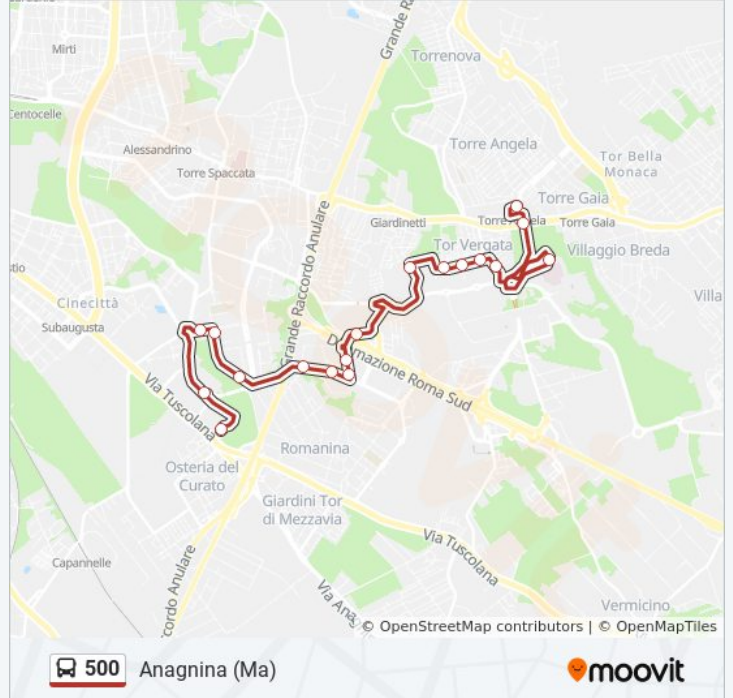

 500

Anagnina (Ma)

Scarica L'App

La linea bus 500 (Anagnina (Ma)) ha 2 percorsi. Durante la settimana è operativa:

(1) Anagnina (Ma): 05:08 - 22:30(2) Torre Angela (Mc): 05:30 - 22:30

Usa Moovit per trovare le fermate della linea bus 500 più vicine a te e scoprire quando passerà il prossimo mezzo della linea bus 500

Direzione: Anagnina (Ma)

18 fermate

[VISUALIZZA GLI ORARI DELLA LINEA](#)

Torre Angela (Mc)
Cambellotti/Casilina
Policlinico/Tor Vergata (H)
Tor Vergata/Peroni
Tenuta Torrenova/Tor Vergata
Tenuta Torrenova/Scuola
Tenuta Torrenova/S. Gaudenzio
Carcaricola/Tenuta Torrenova
Tor Vergata/Aula Magna
Carnevale/Ferri
Carnevale/Lettere
Alimena B./Canonico
Alimena B./Giurisprudenza
Oberto/Marchisio
Oberto/Rizzieri
Rizzieri/Torre Spaccata
Procaccini/Viola
Anagnina (Ma)

Informazioni sulla linea bus 500

Direzione: Anagnina (Ma)

Fermate: 18

Durata del tragitto: 27 min

La linea in sintesi:

Direzione: Torre Angela (Mc)

19 fermate

[VISUALIZZA GLI ORARI DELLA LINEA](#)

Informazioni sulla linea bus 500

Direzione: Torre Angela (Mc)

Fermate: 19

Durata del tragitto: 28 min

La linea in sintesi:

Orari, mappe e fermate della linea bus 500 disponibili in un PDF su moovitapp.com. Usa [App Moovit](#) per ottenere tempi di attesa reali, orari di tutte le altre linee o indicazioni passo-passo per muoverti con i mezzi pubblici a Roma e Lazio.