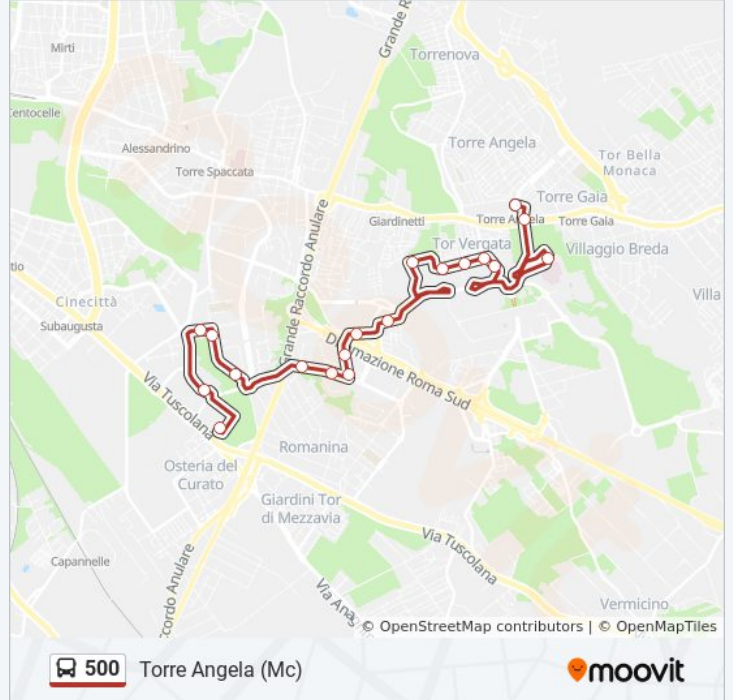

Direzione: Anagnina (Ma)

18 fermate

[VISUALIZZA GLI ORARI DELLA LINEA](#)

Torre Angela (Mc)
Cambellotti/Casilina
Policlinico/Tor Vergata (H)
Tor Vergata/Peroni
Tenuta Torrenova/Tor Vergata
Tenuta Torrenova/Scuola
Tenuta Torrenova/S. Gaudenzio
Carcaricola/Tenuta Torrenova
Tor Vergata/Aula Magna
Carnevale/Ferri
Carnevale/Lettere
Alimena B./Canonico
Alimena B./Giurisprudenza
Oberto/Marchisio
Oberto/Rizzieri
Rizzieri/Torre Spaccata
Procaccini/Viola
Anagnina (Ma)

Informazioni sulla linea bus 500

Direzione: Anagnina (Ma)

Fermate: 18

Durata del tragitto: 27 min

La linea in sintesi:

Direzione: Torre Angela (Mc)

19 fermate

[VISUALIZZA GLI ORARI DELLA LINEA](#)

Policlinico/Tor Vergata (H)

Cambellotti/Casilina

Orari della linea bus 500

Orari di partenza verso Torre Angela (Mc):

lunedì	05:30 - 22:30
martedì	05:30 - 22:30
mercoledì	05:30 - 22:30
giovedì	05:30 - 22:30
venerdì	05:30 - 22:30
sabato	05:30 - 22:30
domenica	Non in Servizio

Informazioni sulla linea bus 500

Direzione: Torre Angela (Mc)

Fermate: 19

Durata del tragitto: 28 min

La linea in sintesi:

Orari, mappe e fermate della linea bus 500 disponibili in un PDF su moovitapp.com. Usa [App Moovit](#) per ottenere tempi di attesa reali, orari di tutte le altre linee o indicazioni passo-passo per muoverti con i mezzi pubblici a Roma e Lazio.