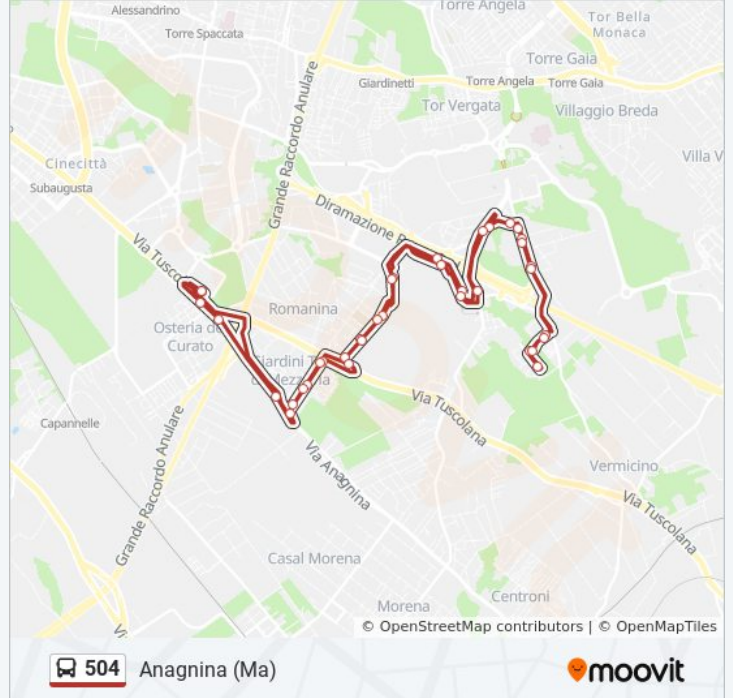

Direzione: Anagnina (Ma)

37 fermate

[VISUALIZZA GLI ORARI DELLA LINEA](#)

Anagnina (Ma)
Tuscolana/Roccella Jonica
Anagnina/Casale Ferranti
Anagnina/Salvatori
Anagnina/Gasperina
Gasperina/Pentone
Gasperina/Carolei
Tuscolana/Francavilla
Petrocelli/Napodano
Petrocelli/Civ. 154
Petrocelli/Schiavonetti
Schiavonetti/Asl
Schiavonetti/Tor Vergata
Tor Vergata/Schiavonetti
Tor Vergata/Palosci
Passolombardo/Pantanella
Passolombardo/Carpenè
Passolombardo/Pacchiotti
Sartre/Mastronardi
Sartre/Della Volpe
Della Volpe/Spirito

Informazioni sulla linea bus 504

Direzione: Anagnina (Ma)

Fermate: 37

Durata del tragitto: 52 min

La linea in sintesi:

Sartre/Della Volpe

Sartre/Mastronardi

Passolombardo/Pacchiotti

Passolombardo/Carpenè

Berkeley/Passolombardo

Tor Vergata/Palosci

Schiavonetti/Tor Vergata

Schiavonetti/Asl

Petrocelli/Schiavonetti

Petrocelli/Civ. 154

Petrocelli/Napodano

Petrocelli/Giannini

Gasperina/Carolei

Gasperina/Pentone

Gasperina/Anagnina

Anagnina (Ma)

Orari, mappe e fermate della linea bus 504 disponibili in un PDF su moovitapp.com. Usa [App Moovit](https://moovitapp.com) per ottenere tempi di attesa reali, orari di tutte le altre linee o indicazioni passo-passo per muoverti con i mezzi pubblici a Roma e Lazio.