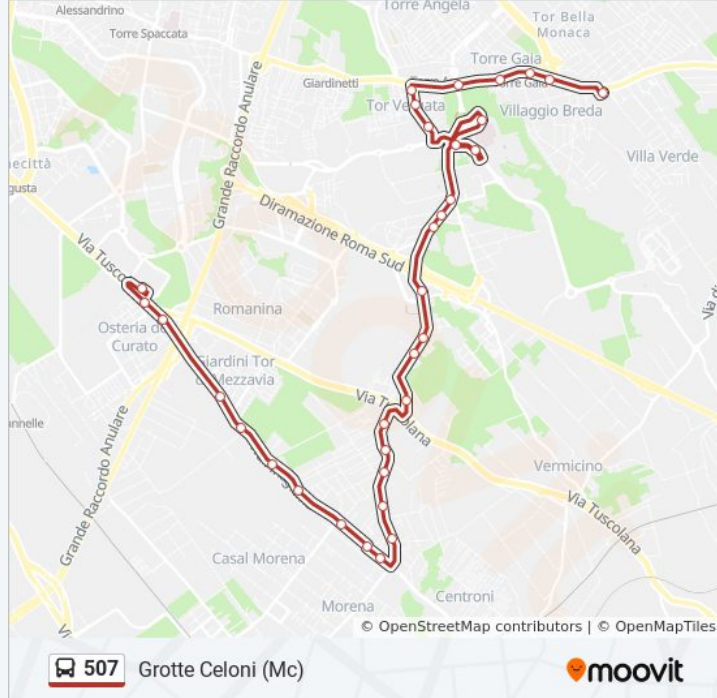

**Informazioni sulla linea bus 507****Direzione:** Anagnina (Ma)**Fermate:** 28**Durata del tragitto:** 41 min**La linea in sintesi:**

Anagnina/Callicrate

Anagnina/Servilia

Anagnina/Sette Metri

Anagnina/Calpurnio Bellico

### Informazioni sulla linea bus 507

**Direzione:** Grotte Celoni (Mc)

**Fermate:** 33

**Durata del tragitto:** 40 min

**La linea in sintesi:**

Tor Vergata/Schiavonetti

Tor Vergata/Palosci

Tor Vergata/Alessio

Tor Vergata/Pisoni

Heidelberg

Heidelberg/Tor Vergata

Policlinico/Tor Vergata (H)

Tor Vergata/Peroni

Tor Vergata/Salmoiraghi

Tor Vergata/Casilina

Casilina/Cambellotti

Casilina/Torraccio Torrenova

Torre Gaia (Mc)

Casilina/Tor Bella Monaca

Grotte Celoni (Mc)

Orari, mappe e fermate della linea bus 507 disponibili in un PDF su [moovitapp.com](https://moovitapp.com). Usa [App Moovit](https://moovitapp.com) per ottenere tempi di attesa reali, orari di tutte le altre linee o indicazioni passo-passo per muoverti con i mezzi pubblici a Roma e Lazio.