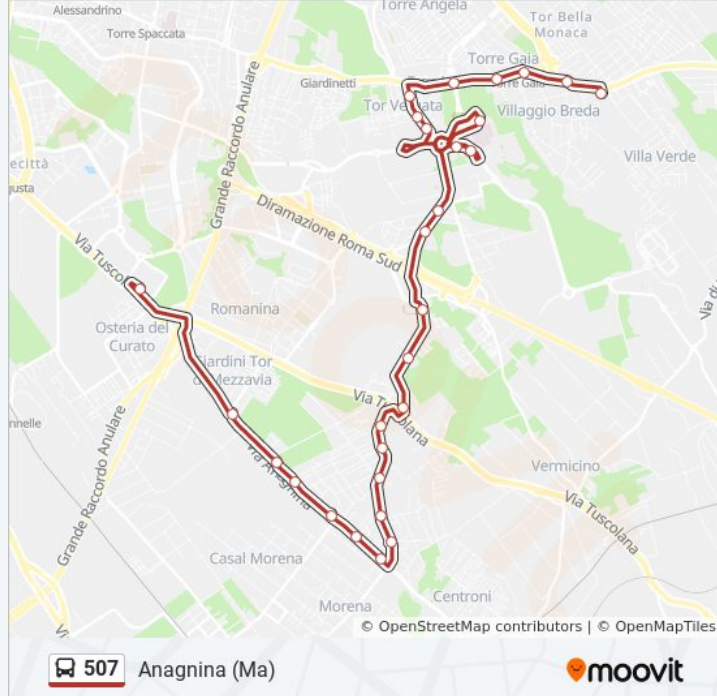

**Direzione: Anagnina (Ma)**

28 fermate

[VISUALIZZA GLI ORARI DELLA LINEA](#)

Grotte Celoni (Mc)  
Casilina/Tor Bella Monaca  
Torre Gaia (Mc)  
Casilina/Torraccio Torrenova  
Casilina/Cambellotti  
Tor Vergata/Casilina  
Tor Vergata/Salmoiraghi  
Tor Vergata/Peroni  
Heidelberg/Tor Vergata  
Heidelberg  
Policlinico/Tor Vergata (H)  
Tor Vergata/Alessio  
Tor Vergata/Palosci  
Tor Vergata/Schiavonetti  
Tor Vergata/La Barcaccia  
Tor Vergata/Tuscolana  
Casal Morena/S. Basile  
Casal Morena/Cortale  
Casal Morena/Arcella  
Casal Morena/Servilia  
Casal Morena/Callicrate

**Informazioni sulla linea bus 507****Direzione:** Anagnina (Ma)**Fermate:** 28**Durata del tragitto:** 41 min**La linea in sintesi:**

Anagnina/Callicrate

Anagnina/Servilia

Anagnina/Sette Metri

Anagnina/Calpurnio Bellico

Anagnina/Campo Romano

Anagnina/Gasperina

Anagnina (Ma)

**Direzione: Grotte Celoni (Mc)**

33 fermate

[VISUALIZZA GLI ORARI DELLA LINEA](#)

Anagnina (Ma)

Tuscolana/Roccella Jonica

Tor Vergata/Pisoni

Heidelberg

Heidelberg/Tor Vergata

Policlinico/Tor Vergata (H)

Tor Vergata/Peroni

Tor Vergata/Salmoiraghi

Tor Vergata/Casilina

Casilina/Cambellotti