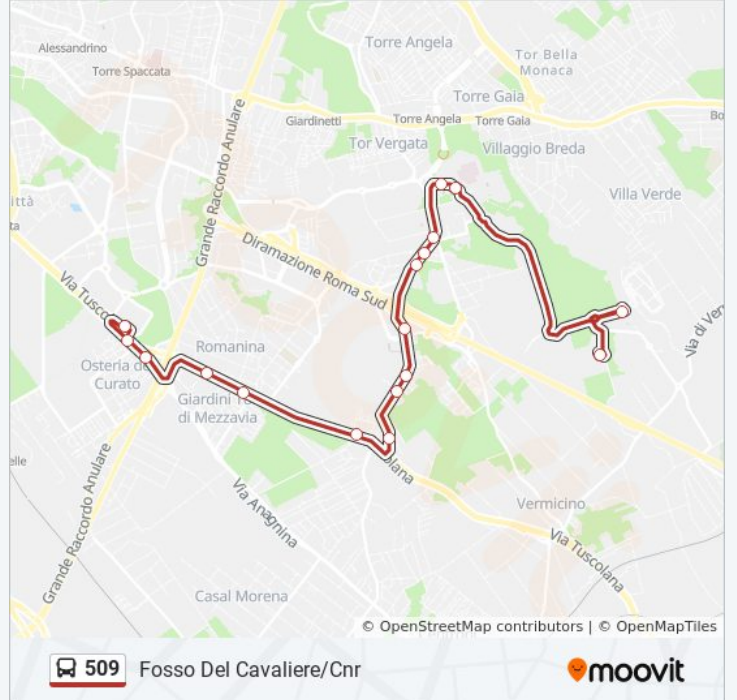

Informazioni sulla linea bus 509**Direzione:** Anagnina (Ma)**Fermate:** 16**Durata del tragitto:** 27 min**La linea in sintesi:**

Direzione: Fosso Del Cavaliere/Cnr

17 fermate

[VISUALIZZA GLI ORARI DELLA LINEA](#)

Anagnina (Ma)
 Tuscolana/Roccella Jonica
 Anagnina/Casale Ferranti
 Tuscolana/Filogaso
 Tuscolana/Ponte Sette Miglia
 Tuscolana/Campo Romano
 Tor Vergata/Tuscolana
 Tor Vergata/La Barcaccia
 Tor Vergata/Volpe
 Tor Vergata/Schiavonetti
 Tor Vergata/Palosci
 Tor Vergata/Alessio
 Tor Vergata/Pisoni
 Heidelberg/Tor Vergata
 Heidelberg
 Guido Carli
 Fosso Del Cavaliere/Cnr

Orari della linea bus 509

Orari di partenza verso Fosso Del Cavaliere/Cnr:

lunedì	06:02 - 19:30
martedì	06:02 - 19:30
mercoledì	06:02 - 19:30
giovedì	06:02 - 19:30
venerdì	06:02 - 19:30
sabato	Non in Servizio
domenica	Non in Servizio

Informazioni sulla linea bus 509

Direzione: Fosso Del Cavaliere/Cnr

Fermate: 17

Durata del tragitto: 27 min

La linea in sintesi:

Orari, mappe e fermate della linea bus 509 disponibili in un PDF su moovitapp.com. Usa [App Moovit](#) per ottenere tempi di attesa reali, orari di tutte le altre linee o indicazioni passo-passo per muoverti con i mezzi pubblici a Roma e Lazio.