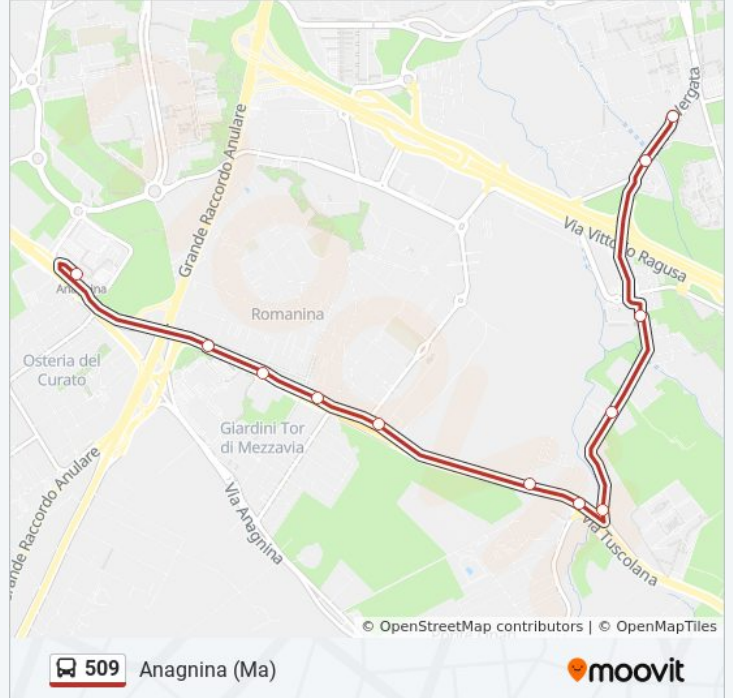

509

Anagnina (Ma)

Scarica L'App

La linea bus 509 (Anagnina (Ma)) ha 2 percorsi. Durante la settimana è operativa:

(1) Anagnina (Ma): 06:09 - 19:30(2) Fosso Del Cavaliere/Cnr: 06:02 - 19:30

Usa Moovit per trovare le fermate della linea bus 509 più vicine a te e scoprire quando passerà il prossimo mezzo della linea bus 509

Direzione: Anagnina (Ma)

16 fermate

[VISUALIZZA GLI ORARI DELLA LINEA](#)

Fosso Del Cavaliere/Cnr
Guido Carli
Heidelberg
Heidelberg/Tor Vergata
Tor Vergata/Alessio
Tor Vergata/Palosci
Tor Vergata/Schiavonetti
Tor Vergata/La Barcaccia
Tor Vergata/Tuscolana
Tuscolana/Casal Morena
Tuscolana/Campo Romano
Tuscolana/Francavilla
Tuscolana/Ponte Sette Miglia
Tuscolana/Filogaso
Tuscolana/Mazza
Anagnina (Ma)

Informazioni sulla linea bus 509**Direzione:** Anagnina (Ma)**Fermate:** 16**Durata del tragitto:** 27 min**La linea in sintesi:**

Direzione: Fosso Del Cavaliere/Cnr

17 fermate

[VISUALIZZA GLI ORARI DELLA LINEA](#)

Anagnina (Ma)
 Tuscolana/Roccella Jonica
 Anagnina/Casale Ferranti
 Tuscolana/Filogaso
 Tuscolana/Ponte Sette Miglia
 Tuscolana/Campo Romano
 Tor Vergata/Tuscolana
 Tor Vergata/La Barcaccia
 Tor Vergata/Volpe
 Tor Vergata/Schiavonetti
 Tor Vergata/Palosci
 Tor Vergata/Alessio
 Tor Vergata/Pisoni
 Heidelberg/Tor Vergata
 Heidelberg
 Guido Carli
 Fosso Del Cavaliere/Cnr