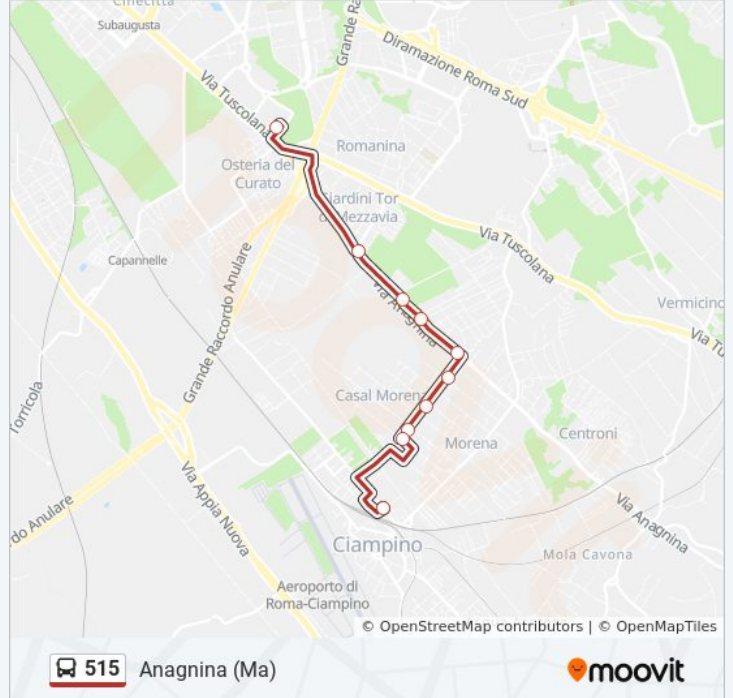

515

Anagnina (Ma)

Scarica L'App

La linea bus 515 (Anagnina (Ma)) ha 2 percorsi. Durante la settimana è operativa:

(1) Anagnina (Ma): 00:15 - 23:48(2) Kennedy/Stazione FS Ciampino: 00:15 - 23:52

Usa Moovit per trovare le fermate della linea bus 515 più vicine a te e scoprire quando passerà il prossimo mezzo della linea bus 515

**Direzione: Anagnina (Ma)**

10 fermate

[VISUALIZZA GLI ORARI DELLA LINEA](#)

Kennedy/Stazione FS Ciampino  
Vigne Di Morena/Sette Metri  
Sette Metri/Casale Agostinelli  
Sette Metri/Torre Morena  
Sette Metri/Tenuta Del Casalotto  
Anagnina/Sette Metri  
Anagnina/Calpurnio Bellico  
Anagnina/Campo Romano  
Anagnina/Gasperina  
Anagnina (Ma)

**Orari della linea bus 515**

Orari di partenza verso Anagnina (Ma):

lunedì	05:10 - 23:48
martedì	00:15 - 23:48
mercoledì	00:15 - 23:48
giovedì	00:15 - 23:48
venerdì	00:15 - 23:48
sabato	00:15 - 23:56
domenica	00:15 - 22:39

**Informazioni sulla linea bus 515**

**Direzione:** Anagnina (Ma)

**Fermate:** 10

**Durata del tragitto:** 24 min

**La linea in sintesi:**

**Direzione: Kennedy/Stazione FS Ciampino**

15 fermate

[VISUALIZZA GLI ORARI DELLA LINEA](#)