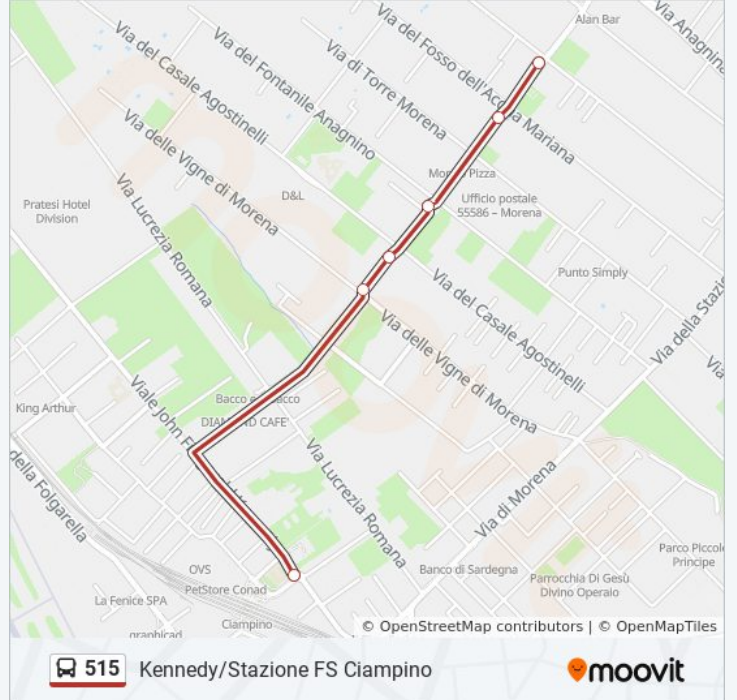

**Direzione: Anagnina (Ma)**

10 fermate

[VISUALIZZA GLI ORARI DELLA LINEA](#)

Kennedy/Stazione FS Ciampino  
Vigne Di Morena/Sette Metri  
Sette Metri/Casale Agostinelli  
Sette Metri/Torre Morena  
Sette Metri/Tenuta Del Casalotto  
Anagnina/Sette Metri  
Anagnina/Calpurnio Bellico  
Anagnina/Campo Romano  
Anagnina/Gasperina  
Anagnina (Ma)

**Informazioni sulla linea bus 515**

**Direzione:** Anagnina (Ma)

**Fermate:** 10

**Durata del tragitto:** 24 min

**La linea in sintesi:**

**Direzione: Kennedy/Stazione FS Ciampino**

15 fermate

[VISUALIZZA GLI ORARI DELLA LINEA](#)

Anagnina (Ma)  
 Stefanini/Viola  
 Tuscolana/Roccella Jonica  
 Anagnina/Casale Ferranti  
 Anagnina/Salvatori  
 Anagnina/Gasperina  
 Anagnina/Campo Romano  
 Anagnina/Calpurnio Bellico  
 Anagnina/Sette Metri  
 Sette Metri/Tenuta Casalotto  
 Sette Metri/Acqua Mariana  
 Sette Metri/Fontanile Anagnino  
 Sette Metri/Casale Agostinelli  
 Sette Metri/Vigne Di Morena  
 Kennedy/Stazione FS Ciampino

### Informazioni sulla linea bus 515

**Direzione:** Kennedy/Stazione FS Ciampino

**Fermate:** 15

**Durata del tragitto:** 19 min

**La linea in sintesi:**

Orari, mappe e fermate della linea bus 515 disponibili in un PDF su [moovitapp.com](https://moovitapp.com). Usa [App Moovit](#) per ottenere tempi di attesa reali, orari di tutte le altre linee o indicazioni passo-passo per muoverti con i mezzi pubblici a Roma e Lazio.