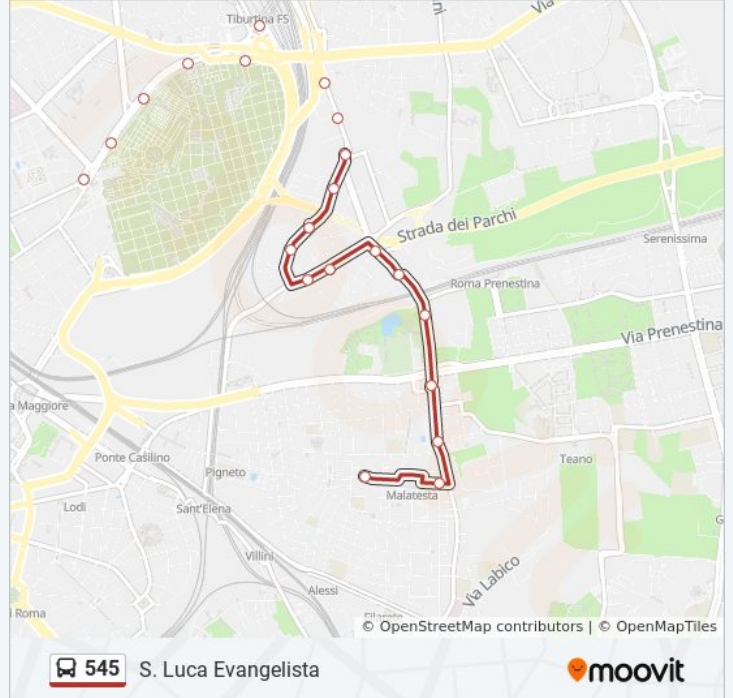

Direzione: S. Luca Evangelista

21 fermate

[VISUALIZZA GLI ORARI DELLA LINEA](#)

Verano

Tiburtina/Castro Laurenziano

Tiburtina/Valerio Massimo

Tiburtina/Crociate

Staz.ne Tiburtina (Mb)

Orari della linea bus 545

Orari di partenza verso S. Luca Evangelista:

lunedì	05:17 - 23:38
martedì	00:00 - 23:38
mercoledì	00:00 - 23:38
giovedì	00:00 - 23:38
venerdì	00:00 - 23:38
sabato	00:00 - 23:33
domenica	00:00 - 22:54

Informazioni sulla linea bus 545

Direzione: S. Luca Evangelista

Fermate: 21

Durata del tragitto: 26 min

La linea in sintesi:

Direzione: Verano

20 fermate

[VISUALIZZA GLI ORARI DELLA LINEA](#)

Informazioni sulla linea bus 545

Direzione: Verano

Fermate: 20

Durata del tragitto: 25 min

La linea in sintesi:

Tiburtina/Castro Laurenziano

Verano

Orari, mappe e fermate della linea bus 545 disponibili in un PDF su moovitapp.com. Usa [App Moovit](#) per ottenere tempi di attesa reali, orari di tutte le altre linee o indicazioni passo-passo per muoverti con i mezzi pubblici a Roma e Lazio.