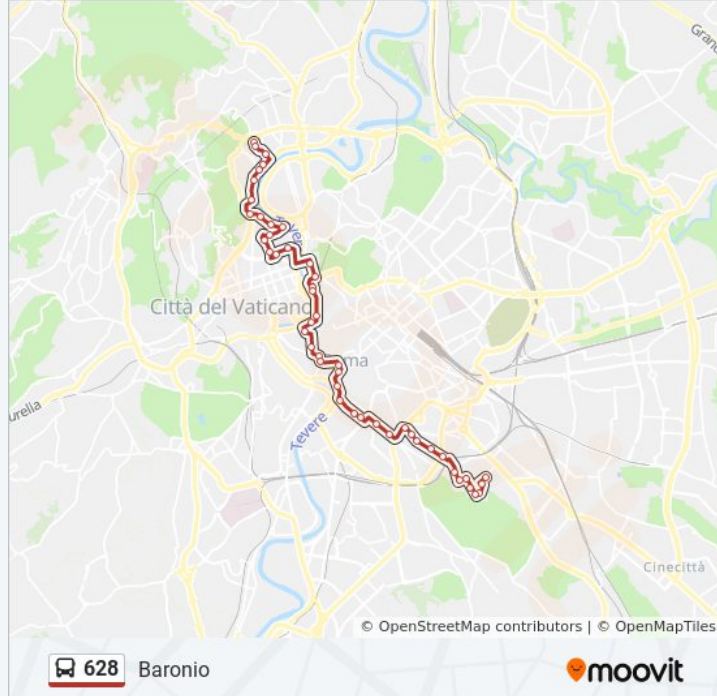

Monte Brianzo

Zanardelli

Rinascimento

C.so Vittorio Emanuele/Argentina

Via Torre Argentina

Ara Coeli/Piazza Venezia

Teatro Marcello/Ara Coeli

Petroselli

Greca

Circo Massimo/Roseto Comunale

Circo Massimo (Mb)

Terme Caracalla/Porta Capena

Terme Caracalla/Valle Camene

Porta Metronia

Pannonia/Tracia

De Mattias/Pannonia

Satrico/Epiro

Satrico/Zama

Macedonia/Latina

Gregorovius

Tommaso Da Celano/Gregorovius

Tommaso Da Celano/Diacono

Platina

Caffarelletta

Latina

Baronio

Direzione: Volpi/Farnesina

39 fermate

[VISUALIZZA GLI ORARI DELLA LINEA](#)

Baronio

De Cesare

Villani

Orari della linea bus 628

Orari di partenza verso Volpi/Farnesina:

lunedì 04:55 - 23:30

martedì 00:00 - 23:30

mercoledì 00:00 - 23:30

giovedì 00:00 - 23:30

venerdì 00:00 - 23:30