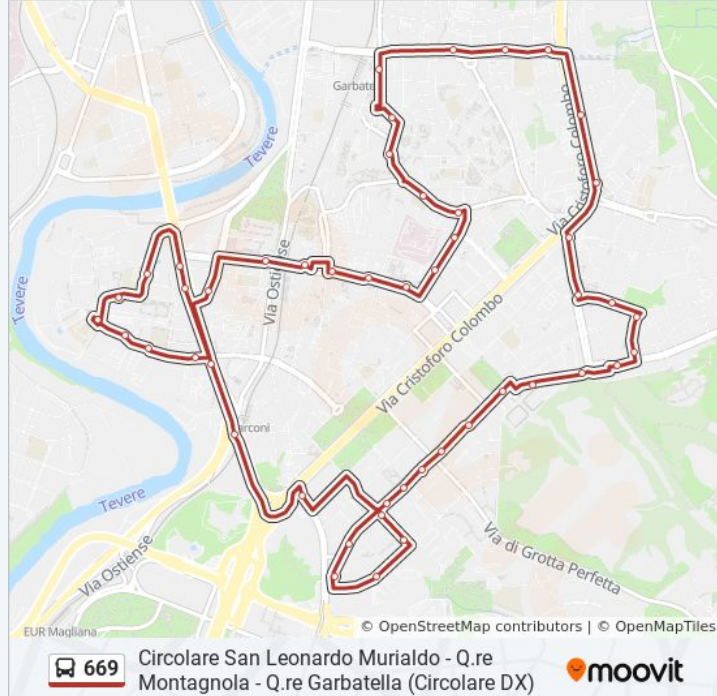

 **669****Circolare SX San Leonardo Murialdo - Montagnola - Garbatella - San Paolo**

Scarica L'App

La linea bus 669 Circolare SX San Leonardo Murialdo - Montagnola - Garbatella - San Paolo ha una destinazione.

Pullino-Garbatella (Mb)

Licata

P.za Romano B.

L.go Sette Chiese/Circ. Ne XI

Macinghi Strozzi

Bono Cairoli

Zoagli Mameli

Giustiniano/Galba

Giustiniano/Villa Lucina

Giustiniano/Settimio Severo

Giustiniano (Mb)

Baldelli (Mb)

Levi Civita

Pincherle/Marconi

Pincherle/Pisati

Pincherle/Amaldi

Pincherle/Parravano

Orari, mappe e fermate della linea bus 669 disponibili in un PDF su moovitapp.com. Usa [App Moovit](https://moovitapp.com) per ottenere tempi di attesa reali, orari di tutte le altre linee o indicazioni passo-passo per muoverti con i mezzi pubblici a Roma e Lazio.