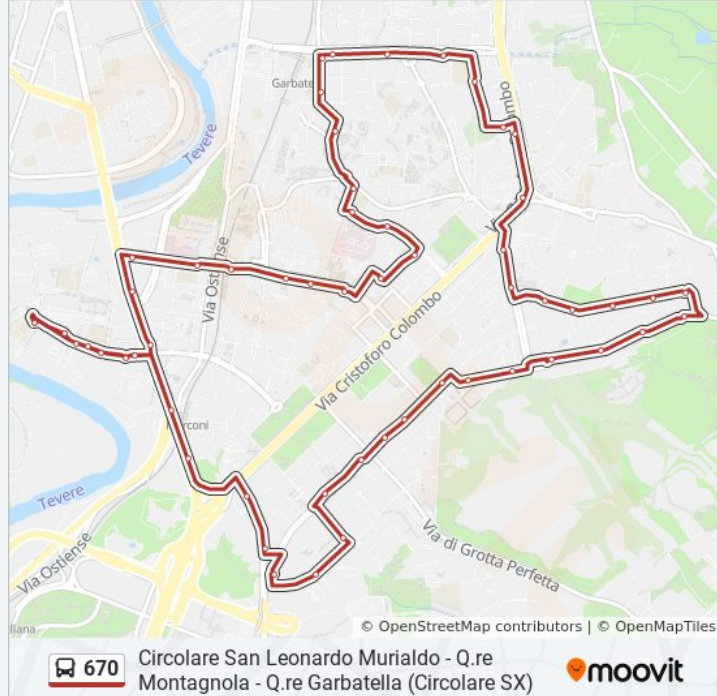

C.ne Ostiense/Caffaro

C.ne Ostiense/S. Galla

C.ne Ostiense/Padre Giuliani

Padre Semeria/Valignano

Padre Semeria/Colombo

Colombo/Padre Semeria

Navigatori

Tor Marancia/Rufino

Tor Marancia/Arcadia

Rufina

Cerbara/Giangiacomo

Cerbara/Carcano

Meropia/Annunziatella

Meropia/Gigante

Sartorio/Gigante

Sartorio

P.za Lante

Sartorio/Lotto

Caravaggio/Tor Marancia

Caravaggio/Georgofili

P.le Caravaggio

Ambrosini/Accademia Platonica

Ambrosini/Leonorì

Mirandola/Grotta Perfetta

Mirandola/Montagnola

Baldassarre Castiglione

Benedetto Croce

Ardigò

Laurentina/Ardigò

Laurentina/Colombo

Marconi/Gibilmanna

Marconi (Mb)

Pincherle/Marconi