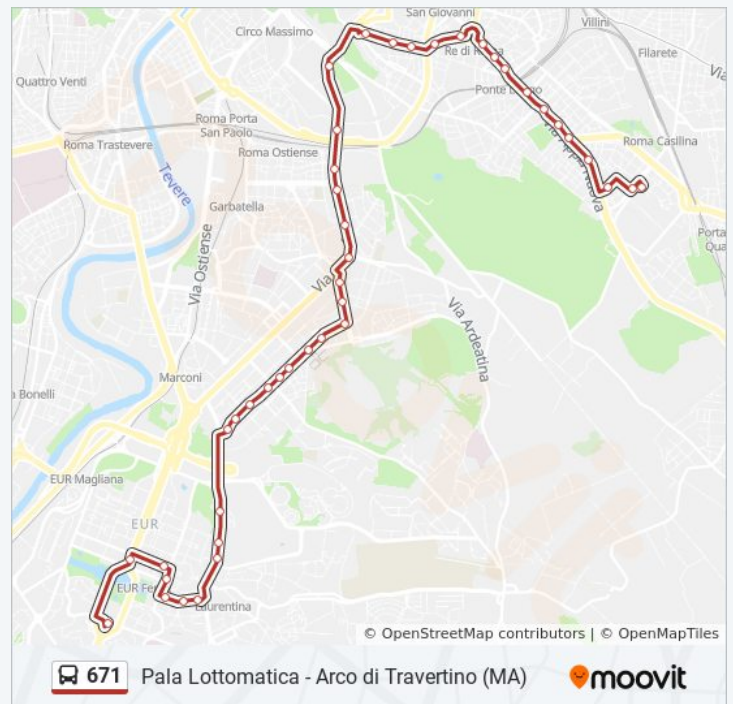

P.le Metronio

Terme Caracalla

Colombo/Marco Polo

Colombo/Bavastro

Colombo/C.Ne Ostiense

Colombo/Padre Semeria

Navigatori

Tor Marancia/Rufino

Acri/Montagnola

Acri/Ardigò

Laurentina/Tre Fontane

Laurentina/Mendoza

Laurentina/Serafico

Aeronautica/Douhet (Mb)

Aeronautica/Montagne Rocciose

Aeronautica/Arte

Arte/America

Europa/Arte

Europa/Boston

Fermate: 44

Durata del tragitto: 56 min

La linea in sintesi:

Colombo/Europa

Nervi/Palazzo Sport

Orari, mappe e fermate della linea bus 671 disponibili in un PDF su moovitapp.com. Usa [App Moovit](#) per ottenere tempi di attesa reali, orari di tutte le altre linee o indicazioni passo-passo per muoverti con i mezzi pubblici a Roma e Lazio.