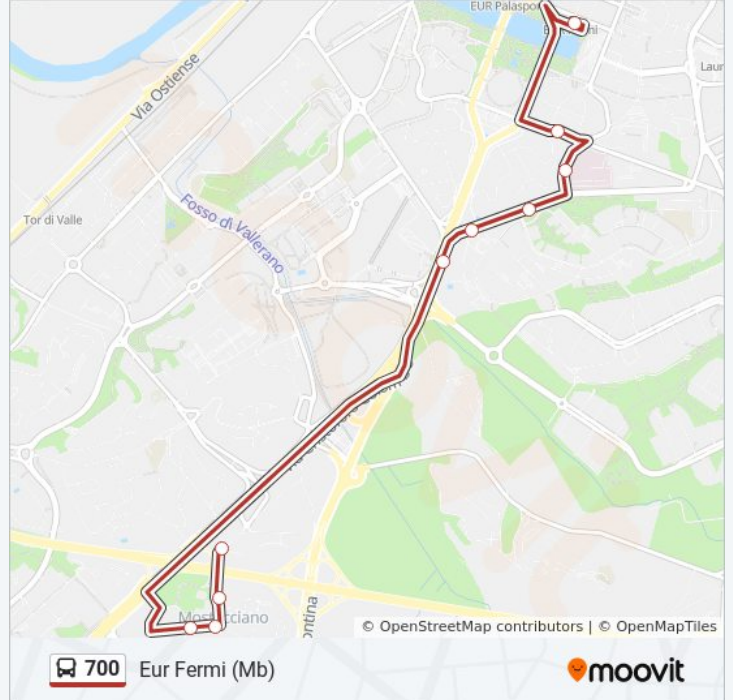

Direzione: Chianesi (H)

10 fermate

[VISUALIZZA GLI ORARI DELLA LINEA](#)

Eur Fermi (Mb)

America

Arte/Aeronautica

Nairobi/S. Eugenio (H)

Rhodesia/S. Eugenio (H)

Informazioni sulla linea bus 700

Direzione: Chianesi (H)

Fermate: 10

Durata del tragitto: 17 min

La linea in sintesi:

Direzione: Eur Fermi (Mb)

11 fermate

[VISUALIZZA GLI ORARI DELLA LINEA](#)

- Chianesi (H)
- Chianesi/De Vitis
- Cortese
- Cortese/Mallozzi
- Colombo/Pacifico
- Oceano Atlantico/Colombo
- Oceano Atlantico/Pavese
- Rhodesia/S. Eugenio (H)
- Nairobi/S. Eugenio (H)
- Africa/Arte
- Eur Fermi (Mb)

Informazioni sulla linea bus 700

Direzione: Eur Fermi (Mb)

Fermate: 11

Durata del tragitto: 17 min

La linea in sintesi:

Orari, mappe e fermate della linea bus 700 disponibili in un PDF su moovitapp.com. Usa [App Moovit](#) per ottenere tempi di attesa reali, orari di tutte le altre linee o indicazioni passo-passo per muoverti con i mezzi pubblici a Roma e Lazio.