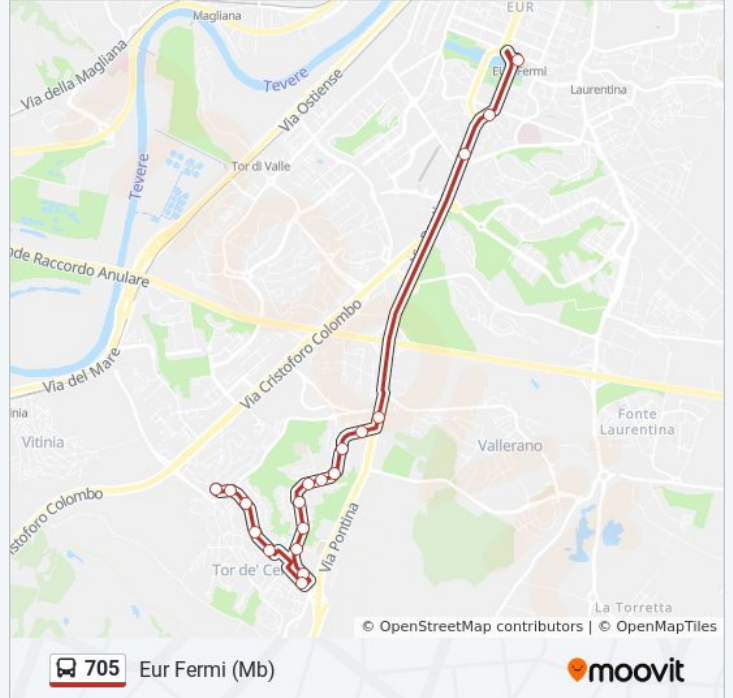

Informazioni sulla linea bus 705

Direzione: Eur Fermi (Mb)

Fermate: 19

Durata del tragitto: 25 min

La linea in sintesi:

Direzione: Piermarini

32 fermate

[VISUALIZZA GLI ORARI DELLA LINEA](#)

Informazioni sulla linea bus 705

Direzione: Piermarini

Fermate: 32

Durata del tragitto: 38 min

La linea in sintesi:

Eroi Di Rodi/Manca

Cefalonia/Padre Formato

Cefalonia/Elvisi