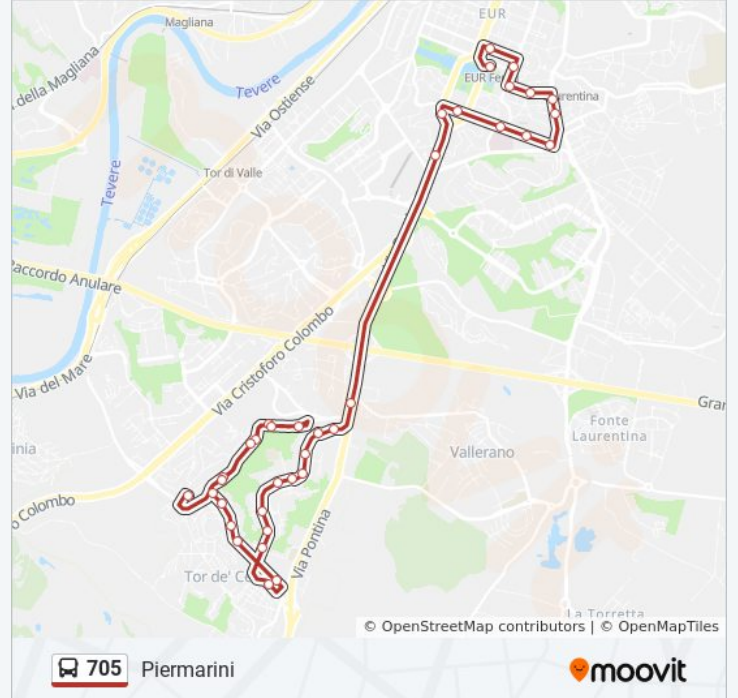

Eroi Di Rodi/Manca

Cefalonia/Padre Formato

Cefalonia/Elvisi

Cefalonia/Bussi

Cefalonia/Giordano

Cefalonia/Mezzocammino

Mezzocammino/Sergi

Mezzocammino/Butera

Mezzocammino/Mercato

Mezzocammino/La Barbera

Mezzocammino/Mercato

Mezzocammino/Butera

Mezzocammino/Raguzzini

Piermarini

Orari, mappe e fermate della linea bus 705 disponibili in un PDF su moovitapp.com. Usa [App Moovit](#) per ottenere tempi di attesa reali, orari di tutte le altre linee o indicazioni passo-passo per muoverti con i mezzi pubblici a Roma e Lazio.

[Scopri Moovit](#) • [Soluzioni MaaS](#) • [Paesi disponibili](#) • [Mooviter Community](#)

© 2024 Moovit - Tutti i diritti riservati

Controlla gli orari di arrivo in tempo reale