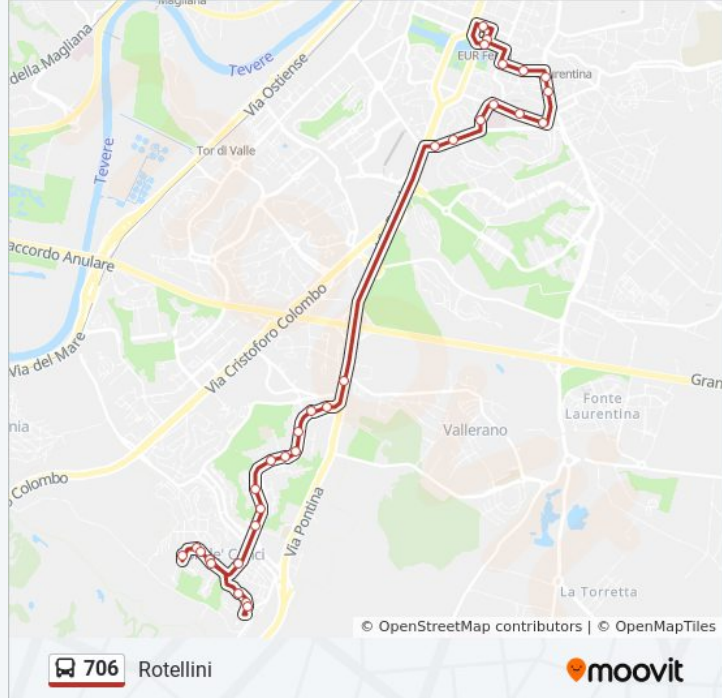

Resistenza/De Giovanni

Resistenza/Gigliozzi

**Orari della linea bus 706**

Orari di partenza verso Rotellini:

|           |               |
|-----------|---------------|
| lunedì    | 00:10 - 23:38 |
| martedì   | 00:10 - 23:38 |
| mercoledì | 00:10 - 23:38 |
| giovedì   | 00:10 - 23:38 |
| venerdì   | 00:10 - 23:38 |
| sabato    | 00:10 - 23:42 |
| domenica  | 00:10 - 23:39 |

**Informazioni sulla linea bus 706**

**Direzione:** Rotellini

**Fermate:** 26

**Durata del tragitto:** 30 min

**La linea in sintesi:**

Gigliozzi/Duranti L.

Gigliozzi/Agnini

Gigliozzi/Fantini

Gigliozzi/Agnini

Gigliozzi/Banzi

Rotellini/S. Savarino

Rotellini/Orto

Rotellini

Orari, mappe e fermate della linea bus 706 disponibili in un PDF su [moovitapp.com](https://moovitapp.com). Usa [App Moovit](#) per ottenere tempi di attesa reali, orari di tutte le altre linee o indicazioni passo-passo per muoverti con i mezzi pubblici a Roma e Lazio.