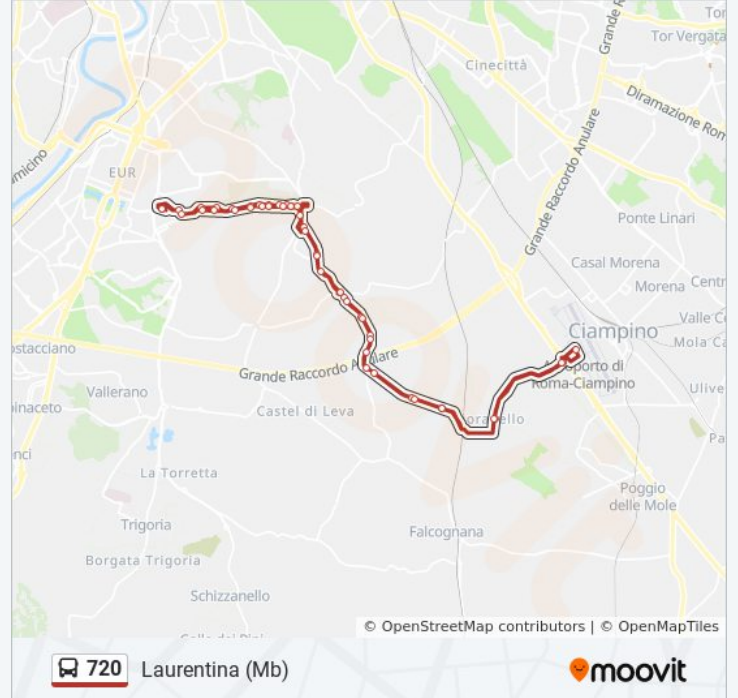

## Direzione: Laurentina (Mb)

46 fermate

[VISUALIZZA GLI ORARI DELLA LINEA](#)

Laurentina (Mb)  
Vigna Murata/Corazzieri  
Vigna Murata/Di Bonaiuto  
Vigna Murata/Grotte D'Arcaccio  
Vigna Murata/Casale Solaro  
Vigna Murata/Gradi  
Vigna Murata/Resti  
Vigna Murata/Fonte Meravigliosa  
Vigna Murata/Valles  
Vigna Murata/Istituto Geofisica  
Ardeatina/Cecchignola  
Ardeatina/Cecchignola  
Ardeatina/Millevoi  
Ardeatina/Fosso Cecchignola  
Ardeatina/Tor Pagnotta  
Ardeatina/Casali Cornacchiole  
Ardeatina/Centro Del Bivio  
Fioranello/Ardeatina  
Fioranello/Civico 186  
Fioranello/Fosso Di Fioranello  
Fioranello/Civico 112

## Informazioni sulla linea bus 720

**Direzione:** Laurentina (Mb)

**Fermate:** 46

**Durata del tragitto:** 53 min

**La linea in sintesi:**

Fioranello/Tor Di Sasso

Fioranello/Appia

Aeroporto Ciampino

Ardeatina/Tor Pagnotta

Ardeatina/Millevoi

Ardeatina/Cecchignola

Vigna Murata/Ardeatina

Vigna Murata/Istituto Geofisica

Vigna Murata/Valles

Vigna Murata/Fonte Meravigliosa

Vigna Murata/Resti

Vigna Murata/Gradi

Vigna Murata/Casale Solaro

Vigna Murata/Grotte D'Arcaccio

Vigna Murata/Di Bonaiuto

Vigna Murata/Corazzieri

Laurentina (Mb)

Orari, mappe e fermate della linea bus 720 disponibili in un PDF su [moovitapp.com](https://moovitapp.com). Usa [App Moovit](#) per ottenere tempi di attesa reali, orari di tutte le altre linee o indicazioni passo-passo per muoverti con i mezzi pubblici a Roma e Lazio.