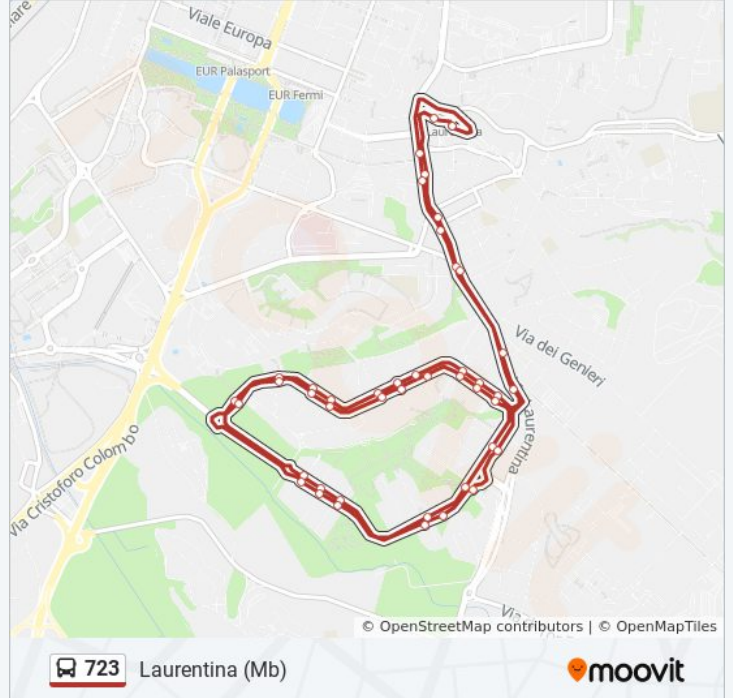

Marinetti/Joyce

Sapori

Sapori

Marinetti/Joyce

Marinetti/Rebora

Marinetti/Melville

Marinetti/Garcia Lorca

Marinetti/Baudelaire

Silone/Morante

Silone/Saponaro

Silone/Brunamonti

Silone/Vergani

Silone/Lanza

Silone/Fenoglio

Silone/Drigo

Silone/Marotta

Silone/Folgore

Silone/Lucini

Laurentina/Cecchignola

Laurentina/Umanesimo

Laurentina/Sommozzatori

Laurentina/Africa

Laurentina (Mb)

Laurentina (Mb)

Orari, mappe e fermate della linea bus 723 disponibili in un PDF su moovitapp.com. Usa [App Moovit](https://moovitapp.com) per ottenere tempi di attesa reali, orari di tutte le altre linee o indicazioni passo-passo per muoverti con i mezzi pubblici a Roma e Lazio.

[Scopri Moovit](#) • [Soluzioni MaaS](#) • [Paesi disponibili](#) • [Mooviter Community](#)

© 2024 Moovit - Tutti i diritti riservati

Controlla gli orari di arrivo in tempo reale