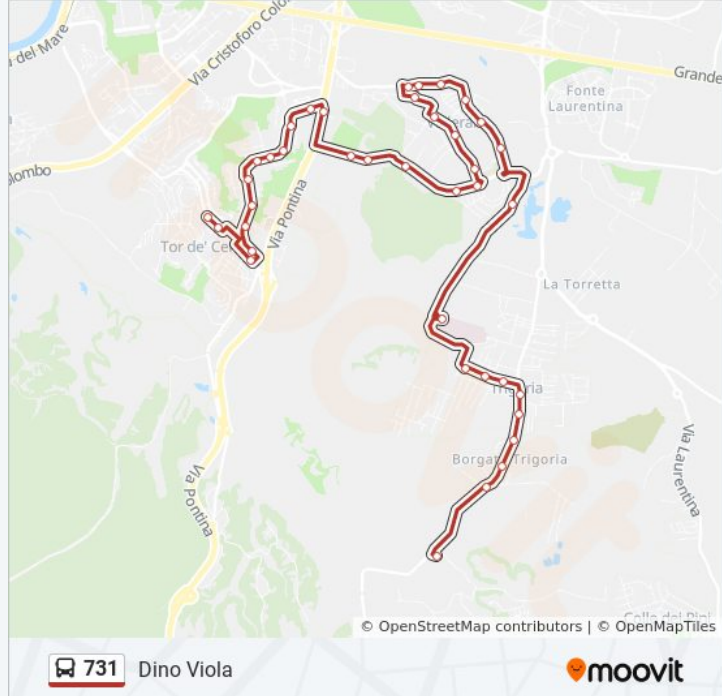

**Informazioni sulla linea bus 731****Direzione:** Dino Viola**Fermate:** 39**Durata del tragitto:** 39 min**La linea in sintesi:**

Monroe/Lennon

Lennon

Chiarini/Lennon

Chiarini/Fernandel

Chiarini

Chiarini/Mangano

Chiarini/Marchesi

Chiarini/Keaton

Del Portillo/Vallerano

Policlinico Campus Biomedico (H)

Alessandrini/Del Portillo

Alessandrini/Dina

D'Arpe/Trigoria

Trigoria/Talamini

### Direzione: Eroi Di Rodi/Console

37 fermate

[VISUALIZZA GLI ORARI DELLA LINEA](#)

Dino Viola

Trigoria/Grotte Penseroni

Trigoria/Monotype

Trigoria/Andriuli

Trigoria/Talamini