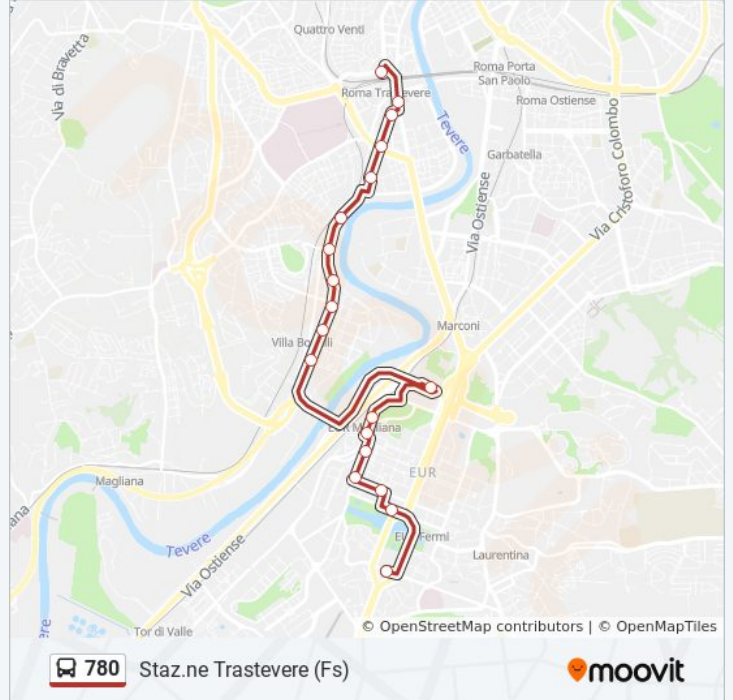

Usa Moovit per trovare le fermate della linea bus 780 più vicine a te e scoprire quando passerà il prossimo mezzo della linea bus 780

Direzione: Nervi/Palazzo Sport

21 fermate

[VISUALIZZA GLI ORARI DELLA LINEA](#)

Orari della linea bus 780

Orari di partenza verso Staz.ne Trastevere (Fs):

lunedì	05:30 - 23:38
martedì	00:00 - 23:38
mercoledì	00:00 - 23:38
giovedì	00:00 - 23:38
venerdì	00:00 - 23:38
sabato	00:00 - 23:30
domenica	00:00 - 22:56

Informazioni sulla linea bus 780

Direzione: Staz.ne Trastevere (Fs)

Fermate: 19

Durata del tragitto: 40 min

La linea in sintesi:

Orari, mappe e fermate della linea bus 780 disponibili in un PDF su moovitapp.com. Usa [App Moovit](#) per ottenere tempi di attesa reali, orari di tutte le altre linee o indicazioni passo-passo per muoverti con i mezzi pubblici a Roma e Lazio.