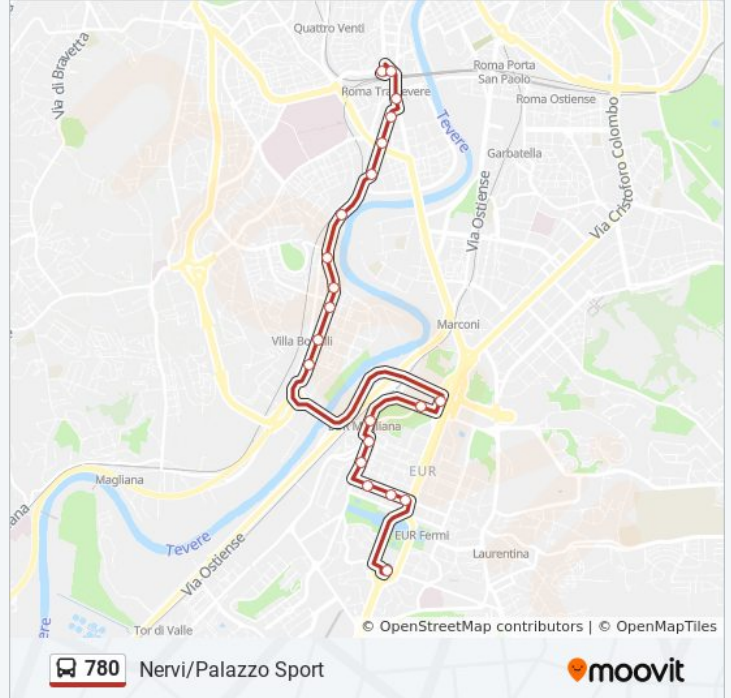

Usa Moovit per trovare le fermate della linea bus 780 più vicine a te e scoprire quando passerà il prossimo mezzo della linea bus 780

Direzione: Nervi/Palazzo Sport

21 fermate

[VISUALIZZA GLI ORARI DELLA LINEA](#)

Orari della linea bus 780

Orari di partenza verso Nervi/Palazzo Sport:

lunedì	05:15 - 23:26
martedì	00:00 - 23:26
mercoledì	00:00 - 23:26
giovedì	00:00 - 23:26
venerdì	00:00 - 23:26
sabato	00:00 - 23:20
domenica	00:00 - 22:56

Informazioni sulla linea bus 780

Direzione: Nervi/Palazzo Sport

Fermate: 21

Durata del tragitto: 39 min

La linea in sintesi:

Direzione: Staz.ne Trastevere (Fs)

19 fermate

[VISUALIZZA GLI ORARI DELLA LINEA](#)