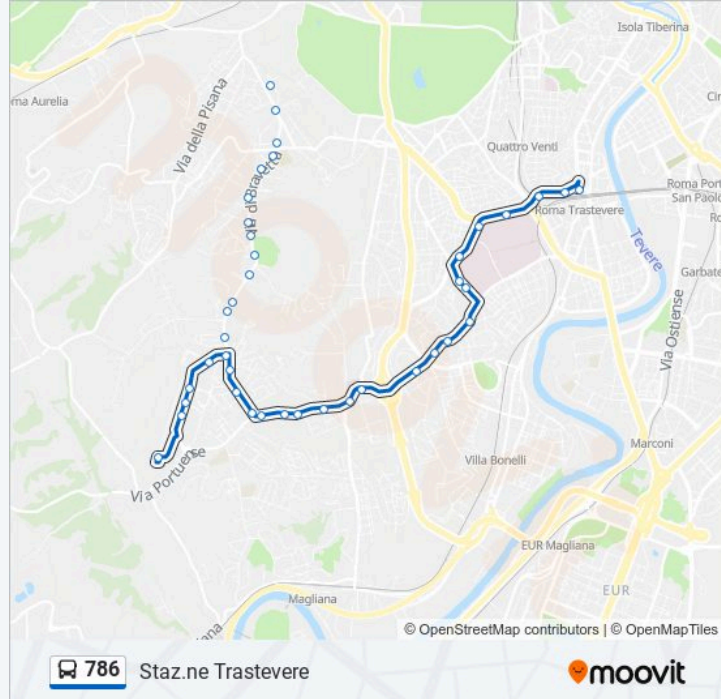

Informazioni sulla linea bus 786

Direzione: Staz.ne Trastevere

Fermate: 34

Durata del tragitto: 35 min

La linea in sintesi:

Portuense/Villa Vecchi

Portuense/Vicolo Clementi

Portuense/Fanella

Forlanini (H)

Ramazzini/Gianicolense

Gianicolense/S. Camillo (H)

Gianicolense/Dunant

Gianicolense/Prati

Staz.ne Trastevere

Orari, mappe e fermate della linea bus 786 disponibili in un PDF su moovitapp.com. Usa App Moovit per ottenere tempi di attesa reali, orari di tutte le altre linee o indicazioni passo-passo per muoverti con i mezzi pubblici a Roma e Lazio.

© 2024 Moovit - Tutti i diritti riservati