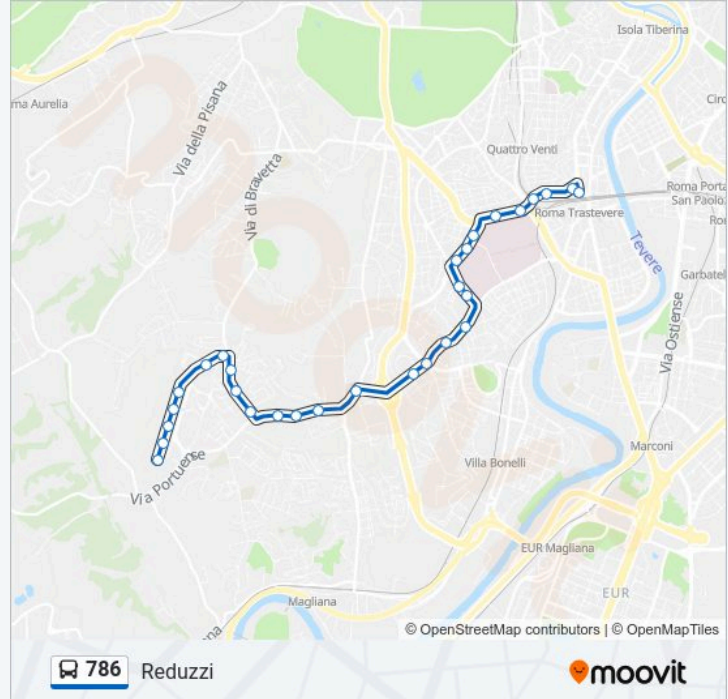

Informazioni sulla linea bus 786

Direzione: Reduzzi

Fermate: 29

Durata del tragitto: 35 min

La linea in sintesi:

Portuense/Vicolo Clementi

Portuense/Villa Vecchi

Casetta Mattei/Portuense

Reduzzi

Direzione: Staz.ne Trastevere

34 fermate

[VISUALIZZA GLI ORARI DELLA LINEA](#)

Dei Capasso

Bravetta/Guidi

Bravetta/Consolata

Buon Pastore

Informazioni sulla linea bus 786

Direzione: Staz.ne Trastevere

Fermate: 34

Durata del tragitto: 35 min

La linea in sintesi:

Portuense/Villa Vecchi

Portuense/Vicolo Clementi

Portuense/Fanella