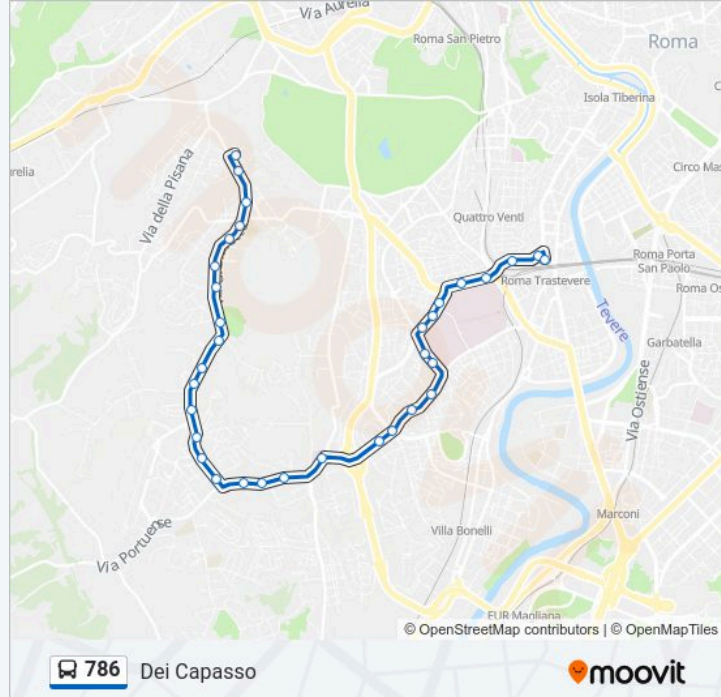

Direzione: Dei Capasso

Fermate: 33

Durata del tragitto: 42 min

La linea in sintesi:

Casetta Mattei/Della Bitta

Casetta Mattei/Cantelmo

Casetta Mattei/Carafa

Casetta Mattei/Conte

Forte Bravetta

Bravetta/Marcellini

Bravetta/Scrovegni

Bravetta/Arcelli

Buon Pastore

Bravetta/Serafini

Bravetta/Guidi

Dei Capasso

Direzione: Reduzzi

29 fermate

[VISUALIZZA GLI ORARI DELLA LINEA](#)

Staz.ne Trastevere

Gianicolense/Staz. Trastevere

Gianicolense/Massi

Gianicolense/Dunant

Gianicolense/S. V. De Paoli