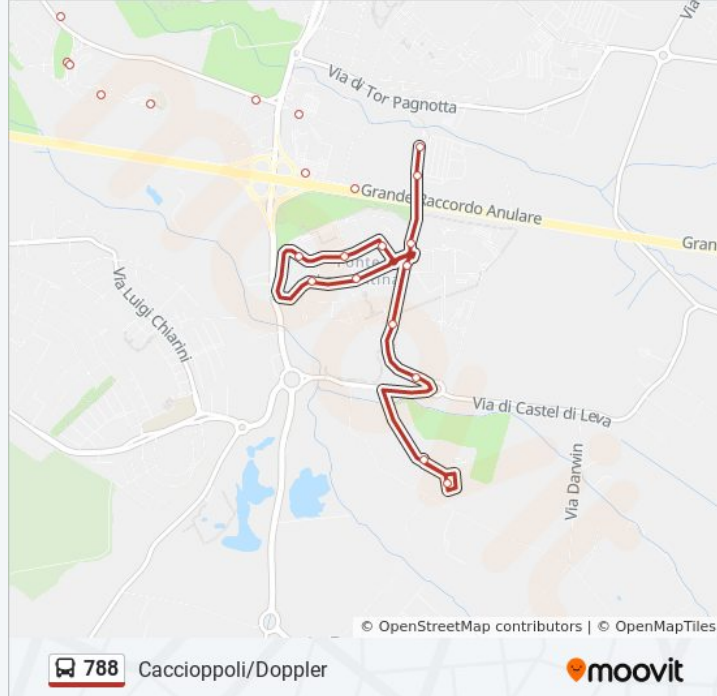

Tupini/Astronomia

Val Fiorita/Parri (Mb-RI)

Val Fiorita (Mb-RI)

Agricoltura

Agricoltura

Direzione: Caccioppoli/Doppler

39 fermate

[VISUALIZZA GLI ORARI DELLA LINEA](#)

America/Beethoven

America/Tupini

Tecnica/Umanesimo

Tecnica/Ciclismo

Tecnica/Campioni

Orari della linea bus 788

Orari di partenza verso Caccioppoli/Doppler:

lunedì	05:45 - 23:40
martedì	00:10 - 23:40
mercoledì	00:10 - 23:40
giovedì	00:10 - 23:40
venerdì	00:10 - 23:40
sabato	00:10 - 23:41
domenica	00:10 - 22:28

Informazioni sulla linea bus 788

Direzione: Caccioppoli/Doppler

Fermate: 39

Durata del tragitto: 43 min

La linea in sintesi:

Oceano Pacifico/Avignone

Avignone/Bilbao

Tolosa

Amaldi/Krall

Maggi

Conversi/De Finetti

Conversi/Lampariello

Brunetti

Doppler

Caccioppoli/Doppler

Orari, mappe e fermate della linea bus 788 disponibili in un PDF su moovitapp.com. Usa [App Moovit](#) per ottenere tempi di attesa reali, orari di tutte le altre linee o indicazioni passo-passo per muoverti con i mezzi pubblici a Roma e Lazio.