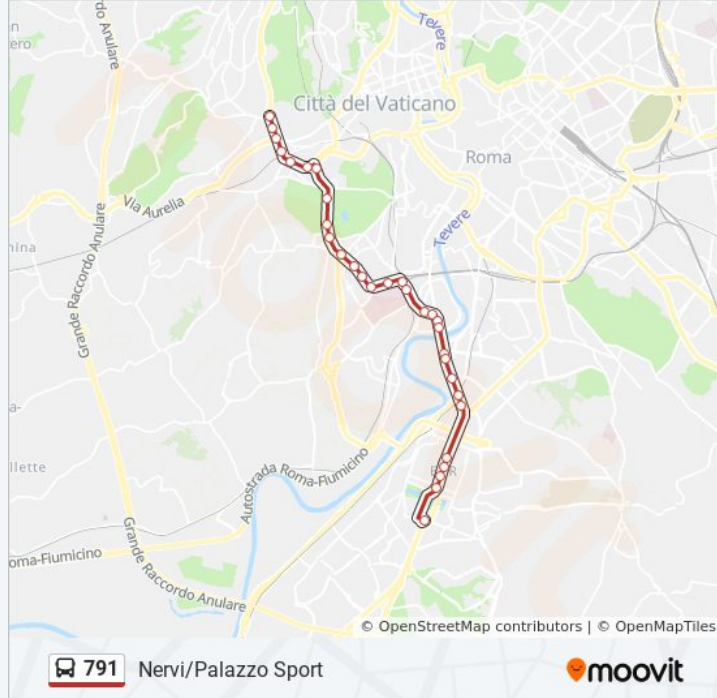

## Informazioni sulla linea bus 791

**Direzione:** Nervi/Palazzo Sport

**Fermate:** 31

**Durata del tragitto:** 47 min

**La linea in sintesi:**

Grimaldi/Corbino

Marconi/Fermi

Marconi/Righi

Colombo/Europa

Nervi/Palazzo Sport

Orari, mappe e fermate della linea bus 791 disponibili in un PDF su [moovitapp.com](https://moovitapp.com). Usa [App Moovit](#) per ottenere tempi di attesa reali, orari di tutte le altre linee o indicazioni passo-passo per muoverti con i mezzi pubblici a Roma e Lazio.