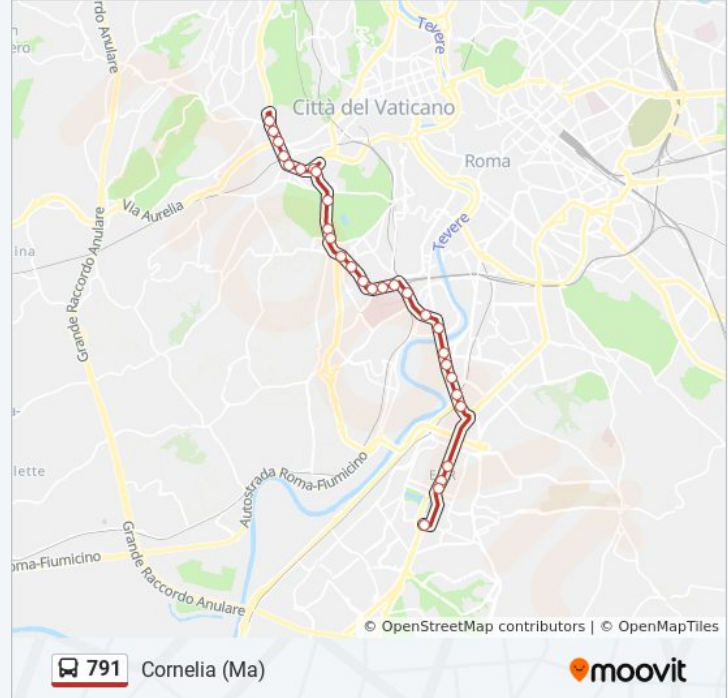

## Direzione: Cornelia (Ma)

29 fermate

[VISUALIZZA GLI ORARI DELLA LINEA](#)

Nervi/Palazzo Sport  
Colombo/Europa  
Colombo/Marconi  
Colombo/Agricoltura  
Marconi/Gibilmanna  
Marconi (Mb)  
Marconi/Pincherle  
Marconi/Bortolotti  
Marconi/Edison  
Marconi/Gherardi  
Grimaldi/Pietra Papa  
Majorana/Fornetto  
Gianicolense/S. V. De Paoli  
Gianicolense/S. Camillo (H)  
Gianicolense/Ramazzini (H)  
Gianicolense/Ravizza  
S. Giovanni Di Dio  
Gianicolense/Colli Portuensi  
Bel Respiro  
Leone Xiii/Villa Pamphili  
Leone Xiii/Spina

## Informazioni sulla linea bus 791

**Direzione:** Cornelia (Ma)

**Fermate:** 29

**Durata del tragitto:** 51 min

**La linea in sintesi:**

Leone Xiii/Pio XI

Gregorio Vii/Pio XI

Gregorio Vii/Zucchi

## Direzione: Nervi/Palazzo Sport

31 fermate

[VISUALIZZA GLI ORARI DELLA LINEA](#)

Cornelia (Ma)

C.ne Cornelia/Bolognini

C.ne Cornelia/Aurelia

C.ne Aurelia/Madonna Del Riposo

Gregorio Vii/Villa Carpegna