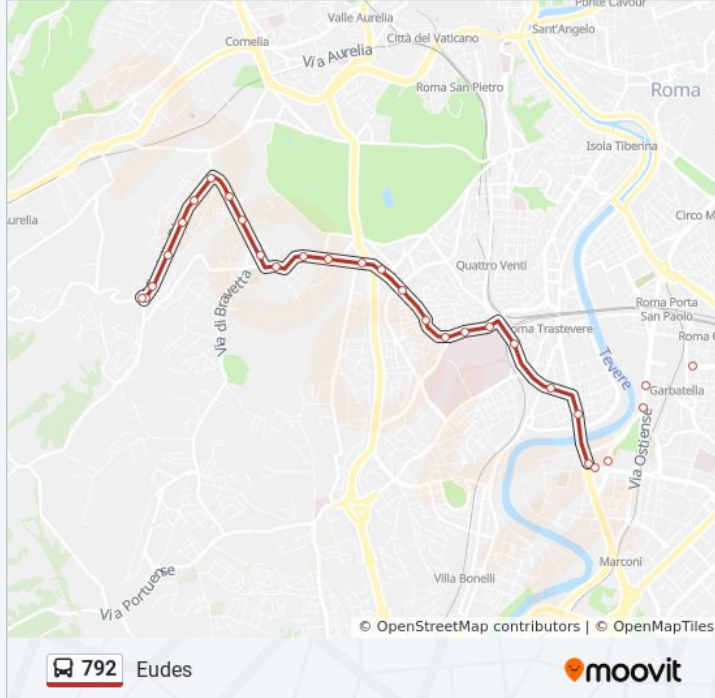

Informazioni sulla linea bus 792

Direzione: Eudes

Fermate: 38

Durata del tragitto: 67 min

La linea in sintesi:

Gianicolense/Ravizza

S. Giovanni Di Dio

Gianicolense/Colli Portuensi

Pisana/Bentivoglio

Pisana/Sorbolonghi

Pisana/Pietrabruna

Pisana/Facchinetti

Pisana/Casale Ninfeo

Eudes

Direzione: Porta S. Giovanni (Ma)

39 fermate

Informazioni sulla linea bus 792

Direzione: Porta S. Giovanni (Ma)

Fermate: 39

Durata del tragitto: 57 min

La linea in sintesi:

Silvestri/Fosso Affogalasino

Silvestri/V.Lo Silvestri

Gianicolense/Casaletto