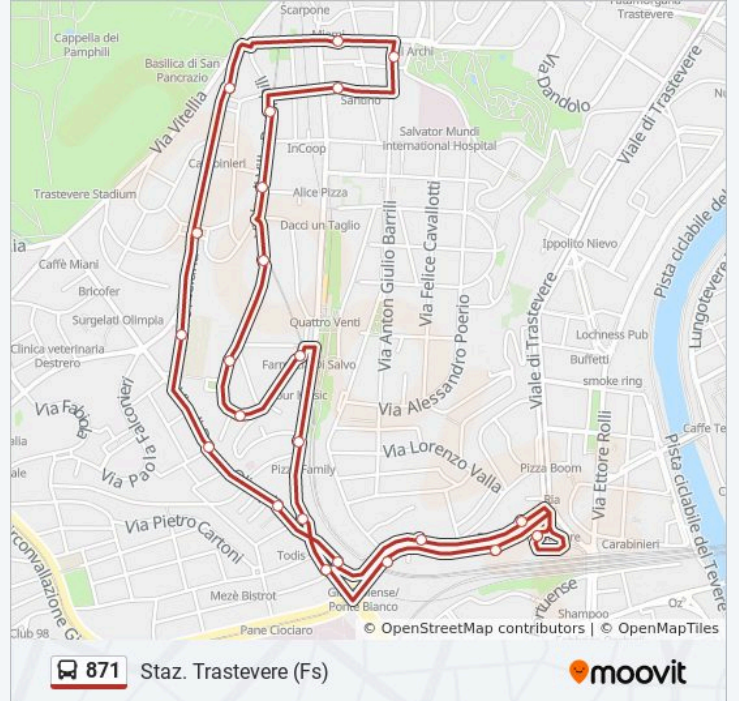

871

Staz.ne Trastevere

Scarica L'App

La linea bus 871 Staz.ne Trastevere ha una destinazione. Durante la settimana è operativa:

(1) Staz.ne Trastevere: 06:30 - 22:00

Usa Moovit per trovare le fermate della linea bus 871 più vicine a te e scoprire quando passerà il prossimo mezzo della linea bus 871

Direzione: Staz.ne Trastevere

24 fermate

[VISUALIZZA GLI ORARI DELLA LINEA](#)

Staz.ne Trastevere
Gianicolense/Staz. Trastevere
Gianicolense/Massi
Dunant
Donna Olimpia/Betti U.
Donna Olimpia/Fiorini
Fonteiana/Donna Olimpia
Pza Fonteiana
Fonteiana/Ottavilla
Bonnet/Quattro Venti
Carini/Bonnet
Regnoli/Quattro Venti
Villa Pamphili/Bolognesi
Villa Pamphili/S. Sofia
Villa Pamphili/Vitetti
Villa Pamphili/Falda
Villa Pamphili/Cornaro
Villa Pamphili/Quattro V.ENTI
Quattro Venti/Cornaro
Quattro Venti/Dunant
Dunant

Informazioni sulla linea bus 871

Direzione: Staz.ne Trastevere

Fermate: 24

Durata del tragitto: 24 min

La linea in sintesi:

Gianicolense/Dunant

Gianicolense/Prati

Staz.ne Trastevere

Orari, mappe e fermate della linea bus 871 disponibili in un PDF su moovitapp.com. Usa App Moovit per ottenere tempi di attesa reali, orari di tutte le altre linee o indicazioni passo-passo per muoverti con i mezzi pubblici a Roma e Lazio.