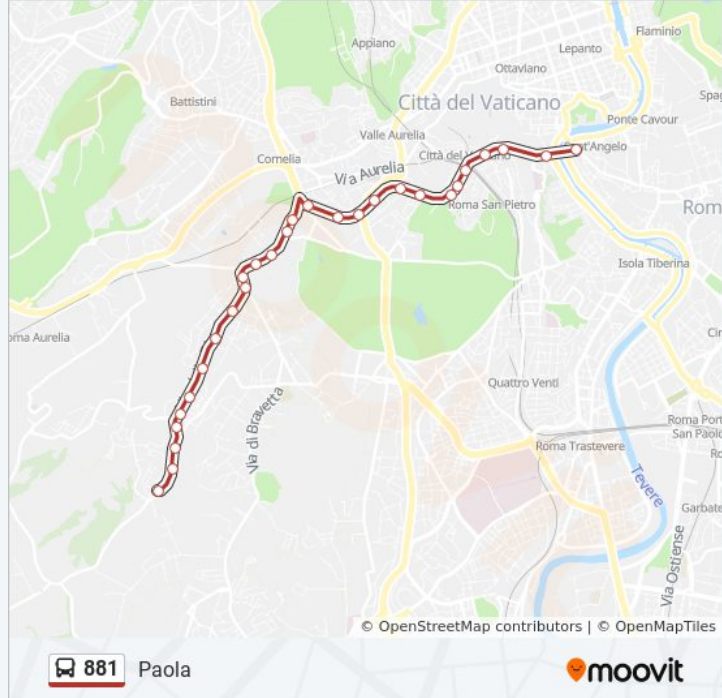

## Informazioni sulla linea bus 881

**Direzione:** Avanzini/Quartiere Incis

**Fermate:** 29

**Durata del tragitto:** 33 min

**La linea in sintesi:**

Pisana/Casale Ninfeo

Pisana/Colle Massimo

Pisana/Piacentini

### Informazioni sulla linea bus 881

**Direzione:** Paola

**Fermate:** 28

**Durata del tragitto:** 32 min

**La linea in sintesi:**

Gregorio Vii/Satolli

Gregorio Vii/Di Pietro

Gregorio Vii/S. Damaso

Gregorio Vii/S. Silverio

Gregorio Vii/Ranucci

Gregorio Vii/Staz. S. Pietro (Fs)

Cavalleggeri/Gregorio VII

Cavalleggeri/S. Pietro

P.za Della Rovere

Paola

Orari, mappe e fermate della linea bus 881 disponibili in un PDF su [moovitapp.com](https://moovitapp.com). Usa [App Moovit](https://moovitapp.com) per ottenere tempi di attesa reali, orari di tutte le altre linee o indicazioni passo-passo per muoverti con i mezzi pubblici a Roma e Lazio.